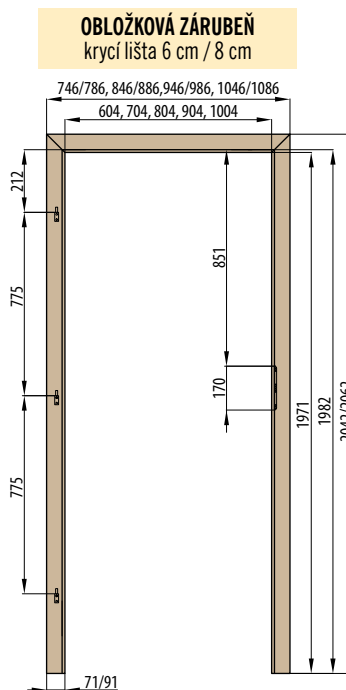

■ ZÁRUBNĚ

- Obložkové a rámové zárubně lze použít u všech druhů interiérových dveří ERKADO.
- Obložkové zárubně pro bezfalcové dveře lze použít pro dveře řady STANDARD a STILE. Tyto zárubně mají tři skryté panty.
- Zárubeň je vyrobena z vysoce kvalitní MDF desky a je potažena vysoce odolným povrchem imitujícím dřevo.
- V závislosti na technologii mají zárubně následující povrchové úpravy: FINISH, GREKO, PREMIUM, CPL a UV LAK
- Součástí každé soupravy obložkové nebo rámové zárubně jsou panty, protiplech a spojovací prvky. Jednotlivé díly zárubně mají v místech spojů připravené otvory.
- Každá souprava obsahuje návod k montáži a záruční list.

ZÁRUBNĚ