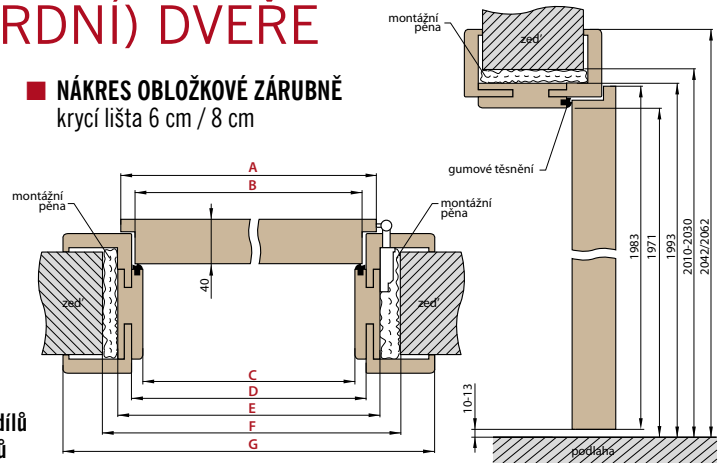

■ NÁKRES OBLOŽKOVÉ ZÁRUBNĚ krycí lišta 6 cm / 8 cm

■ ROZSAH REGULACE krycí lišta 6 cm / 8 cm

■ SPOJENÍ KRYCÍ LIŠTY

ŠÍŘKA	A	B	C	D	E	F	G
„60”	644	618	604	626	648	700±20	746*/ 786**
„70”	744	718	704	726	748	800±20	846*/ 886**
„80”	844	818	804	826	848	900±20	946*/ 986**
„90”	944	918	904	926	948	1000±20	1046*/ 1086**
„100”	1044	1018	1004	1026	1048	1100±20	1146*/ 1186**

**krycí lišta 6 cm / 8 cm

Rozsah regulace min. - max. (mm)	OBLOŽKOVÉ ZÁRUBNĚ DLE POVRCHŮ				
	FINISH, LAK	3D GREKO	CPL LAMINÁT, PREMIUM, PŘÍČNÝ 3D GREKO	CPL 0,2	BÍLÉ LAKOVANÉ Bílá titanová UV (RAL 9003)
65-70	2500,-	2650,-	2800,-	3100,-	3800,-
70-80	2500,-	2650,-	2800,-	3100,-	3800,-
80-100	2100,-	2250,-	2500,-	2800,-	4100,-
100-120	2150,-	2300,-	2550,-	2850,-	4300,-
120-140	2200,-	2350,-	2600,-	2900,-	4450,-
140-160	2300,-	2450,-	2700,-	3000,-	4600,-
160-180	2400,-	2550,-	2800,-	3100,-	4700,-
180-200	2450,-	2600,-	2850,-	3150,-	4900,-
200-220	2550,-	2700,-	2950,-	3250,-	5050,-
220-240	2600,-	2750,-	3000,-	3300,-	5200,-
240-260	2700,-	2850,-	3100,-	3400,-	5350,-
260-280	2750,-	2900,-	3150,-	3450,-	5550,-
260-300	2850,-	3000,-	3250,-	3550,-	5650,-
280-300	2850,-	3000,-	3250,-	3550,-	5650,-
300-320	2900,-	3050,-	3300,-	3600,-	5850,-
320-340	2950,-	3100,-	3350,-	3650,-	6000,-
340-360	3250,-	3400,-	3650,-	3950,-	6250,-
360-380	3350,-	3500,-	3750,-	4050,-	6350,-
380-400	3450,-	3600,-	3850,-	4150,-	6550,-
400-420	3550,-	3700,-	3950,-	4250,-	6800,-

1 díl

2 díly

3 díly

- Spojení krycí lišty na tupo je možné pouze v případě 8 cm límce. Příplatek za toto provedení je 650,- vč 8 cm límce
- Krycí lišta 8 cm = 150,-
- Cena obložkové a rámové zárubně pro dvoukřídlé dveře +30%.
- Krycí lišta: standardní (pero 20 mm) nebo s prodlouženým perem (pero 40 mm) v povrchu FINISH (800,-), GREKO (900,-), ST CPL a PREMIUM (1000,-) a v povrchu CPL 0,2 a UV LAK 1500,-
- Lze vyrobit zárubně pro atypickou tloušťku zdi od 420 mm. Zárubně se budou skládat z více dílů. Příplatek za každých 2 cm rozsahu je 200,- – základem je cena zárubně 400-420 mm.
- Max. tloušťka zárubně je 500-520. V případě širší zárubně je třeba objednat ostění 120 mm
- Ceny zárubně typu tunel (slepá) o šířce 60, 70, 80, 90, 100 jsou stejné jako ceny obložkové zárubně.
- Ceny zárubně typu tunel (slepá) o šířce 110, 120, 130, 140, 150, 160, 170, 180, 190 = +30%.
- Je možné podříznout zárubně dle vlastního požadavku až do 50 mm bez ztráty záruky.
- Ostění pro rozšíření tloušťky zárubně, 120 mm = 850,- pro CPL 0,2 a UV LAK = 1500,-
- Příplatek 550,- k ceně obložkové zárubně pro dveře HERSE
- Protipožární úprava obložkové zárubně 2200,-
- Elektrický otvírač 1500,-