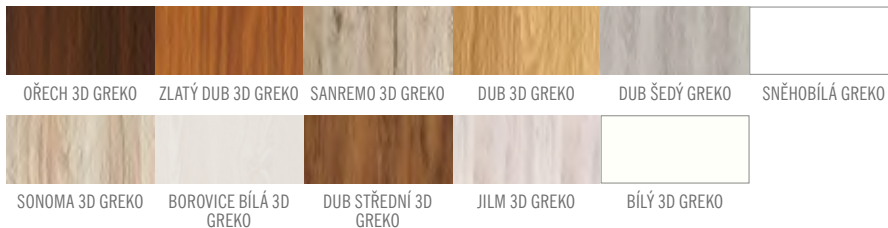

GREKO

Cena před akcí 3400,-. Po odpočtu AKCE BEZ DPH nová cena **2975,-**