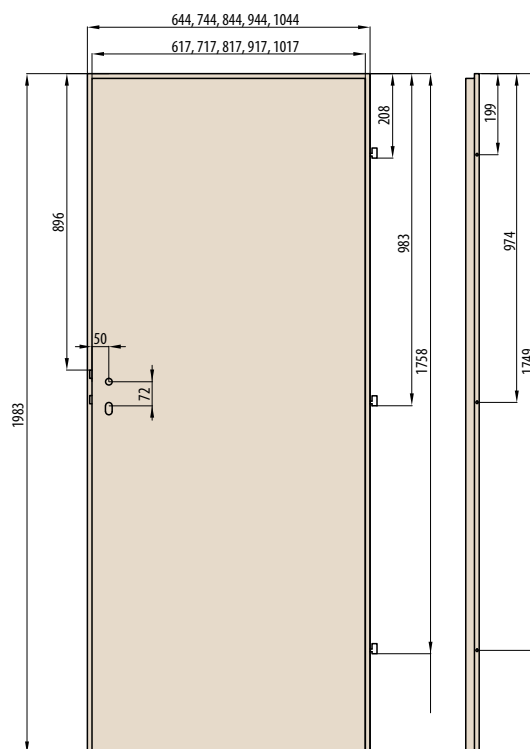

STANDARD DESKOVÉ DVEŘE

VOŠTINA

PLNÁ DESKA