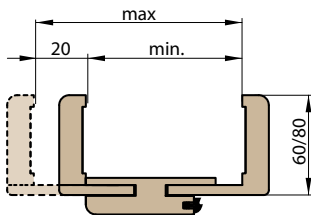

ROZSAH REGULACE ZÁRUBNĚ nad 80-95 mm krycí lišta 6 cm / 8 cm