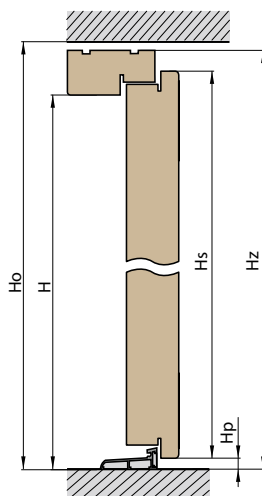

P150

82 mm	Dub: 36725,-	Meranti: 36725,-
102 mm	Dub: 47125,-	Meranti: 47125,-

P85

82 mm	Dub: 36725,-	Meranti: 36725,-
102 mm	Dub: 47125,-	Meranti: 47125,-

P86

Dekorační sklo je za individuální příplatek

TECHNICKÉ PARAMETRY