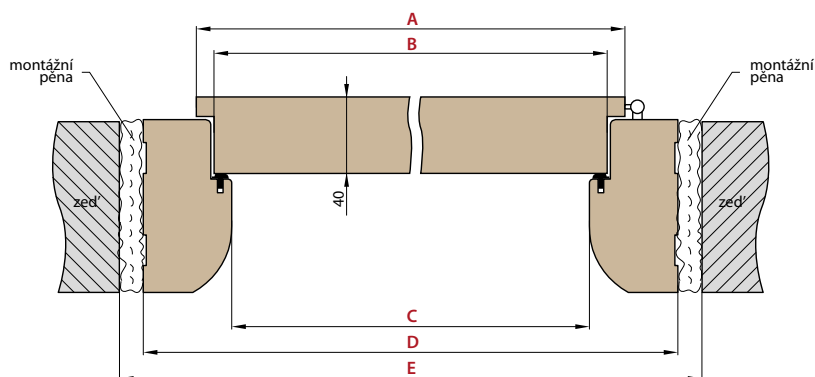

■ NÁKRES RÁMOVÉ ZÁRUBNĚ

POVRCH	Cena
FINISH, LAK	1150,-
3D GREKO	1250,-
PREMIUM, PŘÍČNÝ 3D GREKO	1450,-
CPL 0,2	1700,-
BÍLÉ LAKOVANÉ	2900,-

ŠÍŘKA	A	B	C	D	E
„60”	644	618	604	692	722
„70”	744	718	704	792	822
„80”	844	818	804	892	922
„90”	944	918	904	992	1022
„100”	1044	1018	1004	1092	1122