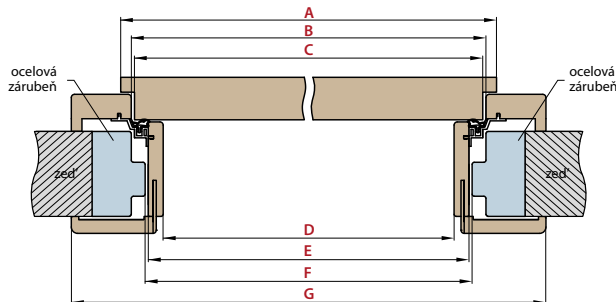

OBKLAD KOVOVÉ ZÁRUBNĚ - OKZ

UMÍSTĚNÍ KLIKY VE DVEŘÍCH

L = vzdálenost od osy kliky k okraji zárubně
L = 23 mm pro dveře řady STANDARD (klika Astra)
L = 28 mm pro dveře řady STILE (ostatní kličky dle katalogu)

Doporučujeme: pro dveře řady STANDARD v kombinaci se zárubní OKZ objednejte změnu zámků na zámeček řady STILE za 200,-

DOSTUPNÉ ŠÍŘKY OKZ:

60 70 80 90 100

Rozsah regulace min.- max. (mm)	OBKLAD KOVOVÉ ZÁRUBNĚ-OKZ DLE PLOCHŮ			
	FINISH	3D GREKO	CPL LAMINÁT, PREMIUM, PŘÍČNÝ 3D GREKO	
	Cena	Cena	Cena	
1 díl	65-70	3150,-	3250,-	250,-
	70-80	3150,-	3250,-	250,-
	80-100	2850,-	2950,-	3350,-
	100-120	2950,-	3500,-	3450,-
	120-140	3050,-	3150,-	3550,-
	140-160	3250,-	3350,-	3750,-
	160-180	3350,-	3450,-	3850,-
	180-200	3550,-	3650,-	4050,-
2 díly	200-220	3750,-	3850,-	4250,-
	220-240	3950,-	4050,-	4450,-
	240-260	4150,-	4250,-	4650,-
	260-280	4250,-	4350,-	4750,-
	280-300	4450,-	4550,-	4950,-
	300-320	4550,-	4650,-	5050,-
3 díly	320-340	4650,-	4750,-	5150,-
	340-360	4850,-	4950,-	5350,-
	360-380	5000,-	5100,-	5500,-
	380-400	5200,-	5300,-	5700,-
	400-420	5400,-	5500,-	5900,-
	420-440	5600,-	5700,-	6100,-

- Obklad kovové zárubně je vhodný pro falcové dveře řady STANDARD, STILE v povrchových úpravách FINISH, GREKO, CPL Laminát a PREMIUM.
- Ceny zárubně typu tunel (slepá) o šířce 60, 70, 80, 90, 100 jsou stejné jako ceny obkladu kovové zárubně.
- Zárubeň typu tunel (slepá) má stejné rozměry jak OKZ (nemá otvory pro závěsy a protiplech, ale má těsnění).
- Je možné podříznout veškeré zárubně dle vlastního požadavku a to až do 50 mm bez ztráty záruky.
- OKZ s rozsahem nad 205-230 mm se skládají ze dvou dílů
- OKZ s rozsahem nad 330-355 mm se skládají ze tří dílů
- Cena OKZ pro dvoukřídlé dveře +30%

NÁKRES OKZ

JEDNOKŘÍDLÉ: