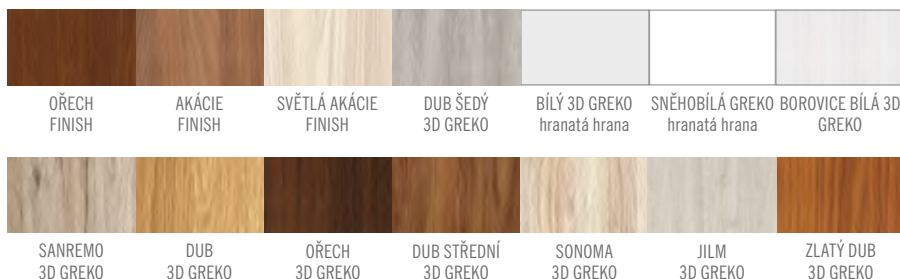

STANDARD DESKOVÉ DVEŘE

VOŠTINA

PLNÁ DESKA

POVRCHOVÉ ÚPRAVY ŘADY STANDARD - HRANA SOFT

HRANA SOFT

POVRCHOVÉ ÚPRAVY ŘADY STANDARD - HRANA STANDARD:

HRANA STANDARD

HRANA STANDARD