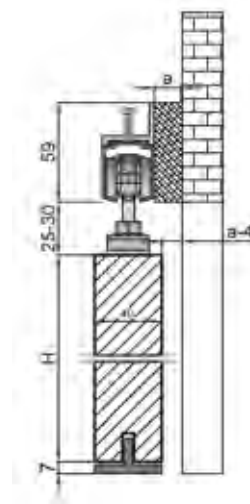

TECHNICKÝ NÁKRES