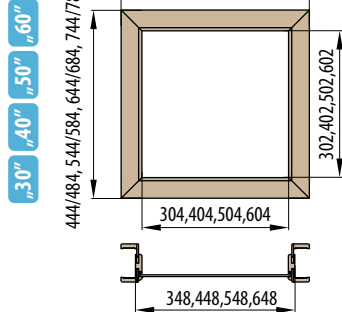

„30“ „40“ „50“ „60“

446/486, 546/586, 646/686, 746/786

■ Nadsvětlik - obložková zárubeň pro jednokřídlé dveře krycí lišta 6 cm / 8 cm

„60“ „70“ „80“ „90“ „100“

746/786, 846/886, 946/986, 1046/1086, 1146/1186