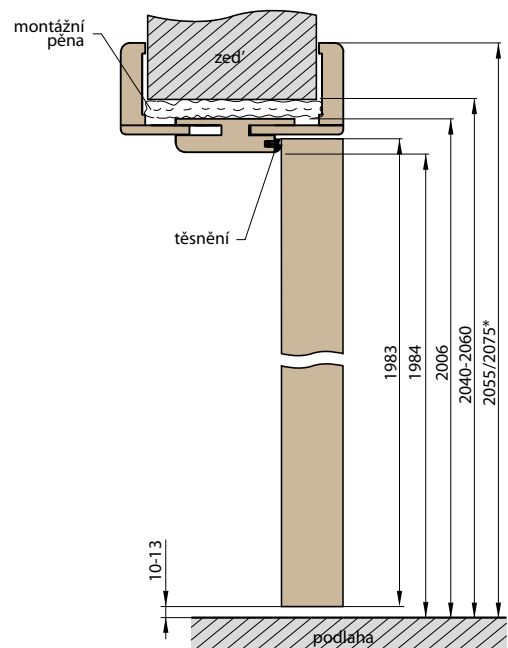

- Spojení krycí lišty na tupo je možné pouze v případě 8 cm límce.
- Příplatek za toto provedení je 650,- vč 8 cm límce
- Krycí lišta 8 cm = 150,-
- Obložkové zárubně s rozsahem nad 295 mm se skládají ze dvou dílů.
- Cena obložkové zárubně pro dvoukřídlé dveře +30%.
- Krycí lišta: standardní (pero 20 mm) nebo s prodlouženým perem (pero 40 mm) pro obložkové zárubně v povrchu FINISH (800,-), GREKO (900,-), ST CPL a PREMIUM (1000,-) a v povrchu CPL 0,2 a UV LAK 1500,-
- Je možné podříznout veškeré zárubně dle vlastního požadavku až do 50 mm bez ztráty záruky.
- Ostění pro rozšíření tloušťky zárubně, 120 mm = 850,- pro CPL 0,2 a UV LAK = 1500,-
- Rozteč zámku ve dveřích- 90mm-BB, WC a PZ-85mm