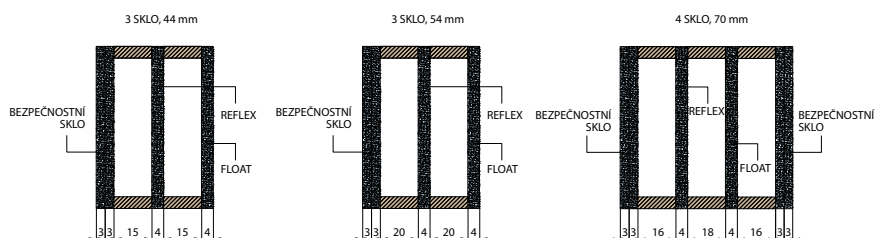

TLOUŠŤKA 72 mm

REFLEX BRONZ - známý svou velmi trvanlivou odrazivou vrstvou, která odolává extrémním podmínkám prostředí. Disponuje mimořádnými vlastnostmi světelné reflexe, rovněž reflexe slunečního záření je velmi účinná. Nabízíme aplikované na bronzovém skle.

■ **Koeficient tepelné prostupnosti: Ud- 0,9 W/m²K**

■ **Materiál opláštění: borovice, dub, meranti**

■ KONSTRUKCE

- tloušťka křídla 72 mm
- těsnění na křídle a zárubni
- polodrážkové provedení
- dveře jsou opláštěny voděodolnou kompozitní deskou
- výplň křídla tvoří termoizolační polyuretanová pěna
- rám dveří je vyroben z masivních profilů dřeva borovice + dub/meranti
- zesílení rámu dveří ocelovou výztuhou
- pantová strana dveří a zárubně mají bezpečnostní žebro proti vysazení dveří

■ ZÁRUBEŇ

- spojené masivní rámy borovice jsou pokryty dýhou z borovice, dubu nebo meranti.
- rozměr 100x60 mm

■ POVRCHOVÁ ÚPRAVA

- Trívrstvé speciální hydrodynamické vodou ředitelné barvy podle palety barev nebo RAL.

■ ROZMĚRY

- standardní nebo atypické rozměry: viz příplatky

■ STANDARDNÍ VYBAVENÍ:

- součástí balení je dřevěná rámová zárubeň
- lištový třibodový zámek (rozteč 72 mm),
- čtyři kusy masivní 3D seřiditelných pantů TKZ,
- hliníkový práh s termoizolační vložkou nebo dřevěný
- 2 sklo REFLEX BRONZ (44mm) v modelech: P3, P4, P5, P6, P12, P13, P14, P16, P19, P21, P23, P24, P25, P28, P29, P30, P31, P33, P34, P36, P37, P39, P40, P45, P49, P51, P52, P53, P96, P102, P93, P108, P109, P111, P112, P113, P114, P115, P116, P117, P118, P138, P140, P141, P143, P144
- 2 sklo REFLEX BRONZ (54mm) v modelech: P7, P8, P9, P10, P20, P22, P26, P27, P32, P41, P47, P50, P54, P55, P60, P61, P62, P63, P64, P65, P67, P69, P71, P72, P73, P74, P75, P76, P77, P78, P79, P80, P81, P82, P83, P84, P92, P94, P95, P97, P99, P100, P101, P103, P104, P105, P106, P107, P119, P128, P129, P130, P131, P132, P133, P134, P135, P136, P137, P139, P142, P145, P146, P147, P148, P150
- 3 sklo REFLEX BRONZ (70mm) v modelech: P42, P44, P48, P56, P57, P60, P66, P68, P70, P98, P130, P132, P133, P135, P136

■ **masivní 3D seřiditelný pant TKZ**