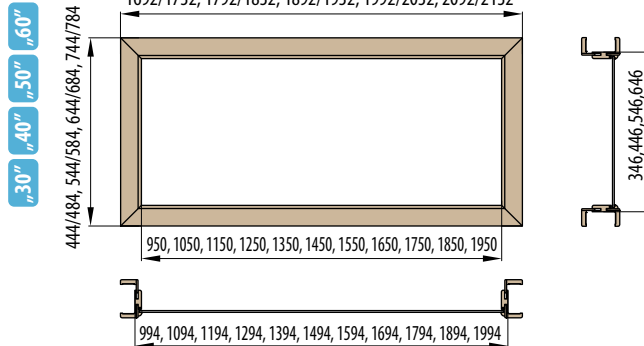

■ Nadsvětlik - obložková zárubeň pro dvoukřídlé dveře, krycí lišta 6 cm / 8 cm

„90“ „100“ „110“ „120“ „130“ „140“ „150“ „160“ „170“ „180“ „190“

1092/1132, 1192/1232, 1292/1332, 1392/1432, 1492/1532, 1592/1632, 1692/1732, 1792/1832, 1892/1932, 1992/2032, 2092/2132