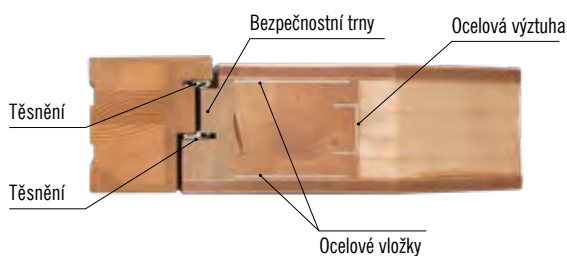

VCHODOVÉ DVEŘE VENKOVNÍ **ERKADO**

TLOUŠŤKA 102 mm BEZFALCOVÉ

Příplatek za bezfalcové provedení je 10 000,- bez DPH k tloušťce 102mm

■ **Koeficient tepelné prostupnosti:** $U_d < 0,64 \text{ W/m}^2\text{K}$

■ **Materiál opláštění:** dub, meranti

■ KONSTRUKCE

- tloušťka křídla 72 mm
- těsnění na křídle a zárubni
- bezpodrážkové (bezfalcové) provedení
- dveře jsou opláštěny voděodolnou kompozitní deskou
- výplň křídla tvoří termoizolační polyuretanová pěna
- rám dveří je vyroben z masivních profilů dřeva borovice + dub/meranti
- zesílení rámu dveří ocelovou výztuhou
- pantová strana dveří a zárubně mají bezpečnostní trny proti vysazení dveří
- 3 skryté panty

■ ZÁRUBEŇ

- spojené masivní rámy borovice jsou pokryty dýhou z borovice, dubu nebo meranti.
- rozměr 107x80 mm

■ POVRCHOVÁ ÚPRAVA

- Trívrstvé speciální hydrodynamické vodou ředitelné barvy podle palety barev nebo RAL.

■ ROZMĚRY

- standardní nebo atypické rozměry: viz příplatky

■ STANDARDNÍ VYBAVENÍ:

- součástí balení je dřevěná rámová zárubeň
- lišťový třibodový zámek (rozteč 72 mm),
- čtyři kusy skryté 3D seřiditelných pantů,
- hliníkový práh s termoizolační vložkou nebo dřevěný
- 3 sklo REFLEX BRONZ (74mm)
- 4 sklo REFLEX BRONZ (100mm) v modelech P42, P44, P48, P57, P66, P68, P70, P98, P130, P132, P133, P135, P136