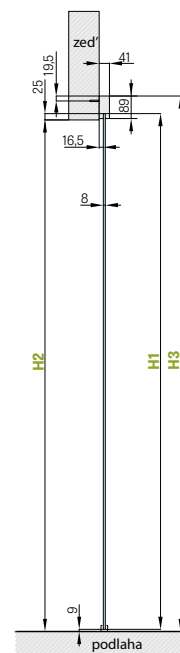

POSUVNÉ DVEŘE NA STĚNU

SKLENĚNÉ DVEŘE GRAF