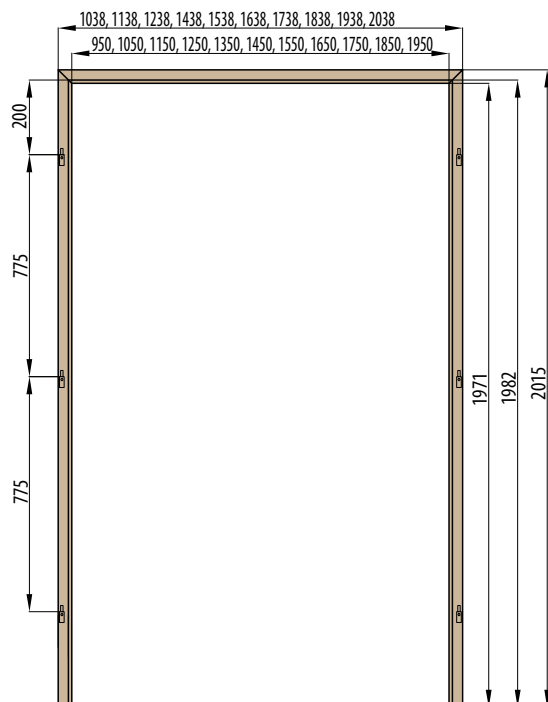

■ ZÁRUBNĚ PRO DVOUKŘÍDLÉ DVEŘE

RÁMOVÁ ZÁRUBĚŇ PRO DVOUKŘÍDLÉ DVEŘE