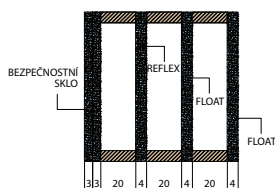

VCHODOVÉ DVEŘE VENKOVNÍ **ERKADO**

DVEŘE DO PASIVNÍCH DOMŮ

TLOUŠŤKA 102 mm

■ Koefficient tepelné prostupnosti: $U_d < 0,63 \text{ W/m}^2\text{K}$

■ Materiál opláštění: dub, meranti

KONSTRUKCE

- tloušťka křídla 72 mm
- těsnění na křídle a zárubni
- polodrážkové provedení
- dveře jsou opláštěny voděodolnou kompozitní deskou
- výplň křídla tvoří termoizolační polyuretanová pěna
- rám dveří je vyroben z masivních profilů dřeva borovice + dub/meranti
- zesílení rámu dveří ocelovou výztuhou
- pantová strana dveří a zárubně mají bezpečnostní žebro proti vysazení dveří

ZÁRUBEŇ

- spojené masivní rámy borovice jsou pokryty dýhou z borovice, dubu nebo meranti.
- rozměr 100x80 mm

POVRCHOVÁ ÚPRAVA

- Trávstvé speciální hydrodynamické vodou ředitelné barvy podle palety barev nebo RAL.

ROZMĚRY

- standardní nebo atypické rozměry: viz příplatky

STANDARDNÍ VYBAVENÍ:

- součástí balení je dřevěná rámová zárubeň
- lištový třibodový zámek (rozteč 92 mm),
- čtyři kusy masivní 3D seřiditelných pantů TKZ,
- hliníkový práh s termoizolační vložkou nebo dřevěný
- 3 sklo REFLEX BRONZ (74mm)
- 4 sklo REFLEX BRONZ (100mm) v modelech P42, P44, P48, P57, P66, P68, P70, P98, P130, P132, P133, P135, P136

■ masivní 3D seřiditelný pant TKZ

SVĚTLUK
3 SKLO, 44 mm