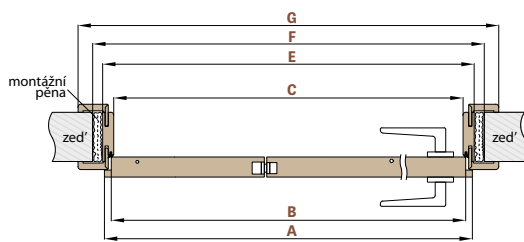

KOVÁNÍ

- tři skryté panty mezi křídly
- skrytý systém v horní a dolní části dveří
- zámek na dozický klíč, na cylindrickou vložku, WC zámek, úsporný zámek (jen klikla)

PŘÍSLUŠENSTVÍ ZA PŘÍPLATEK

šířka křídla "100"	400,-
stabilizující výplň - plná deska	700,-