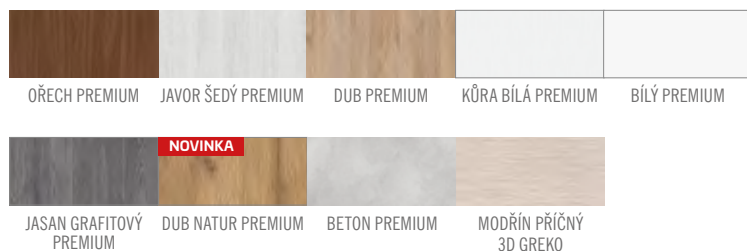

■ DEKORAČNÍ LIŠTA

■ MONTÁŽNÍ LIŠTA

■ UKONČOVACÍ LIŠTA

■ DEKORAČNÍ PANEĽ

ERKADO

ADAPTER

— povrchová úprava

	ST CPL i PREMIUM
adapter; delka 2750 mm, 1 ks	550,-
dekorační lišta+montážní lišta delka 2750 mm, 1 ks	300,-
ukončovací lišta, delka 2750 mm 1 ks	150,-

Jednotlivé prvky systému dekoračních panelů jsou vyrobeny z MDF a jsou v délce 2750 mm, avšak každý produkt má výrobní délku 2800 mm. Na každé straně je 25 mm okraj pro individuální ořez před instalací jako rezerva pro případ poškození dopravou.

■ Obsah balení:

- adaptér - množství v balení: 1 kus
- koncová lišta - množství v balení: 1 kus
- dekorační lišta + montážní lišta - množství v balení 3 sady

CPL

PREMIUM