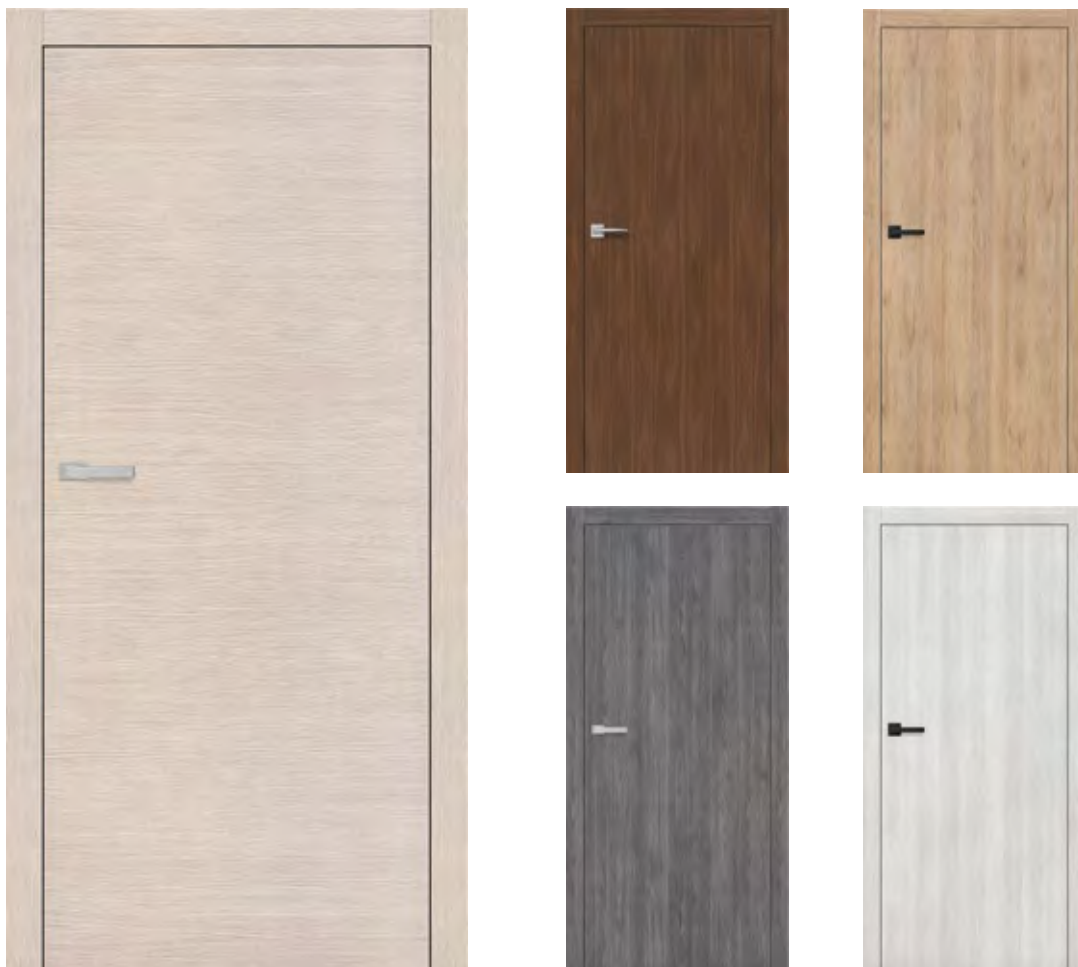

ALTAMURA 1

BEZFALCOVÉ PŘÍČNÉ PŘÍČNÉ PŘÍČNÉ PŘÍČNÉ PŘÍČNÉ PŘÍČNÉ PŘÍČNÉ PŘÍČNÉ PŘÍČNÉ PŘÍČNÉ

DESKOVÉ DVEŘE STANDARD

DESKOVÉ DVEŘE STANDARD