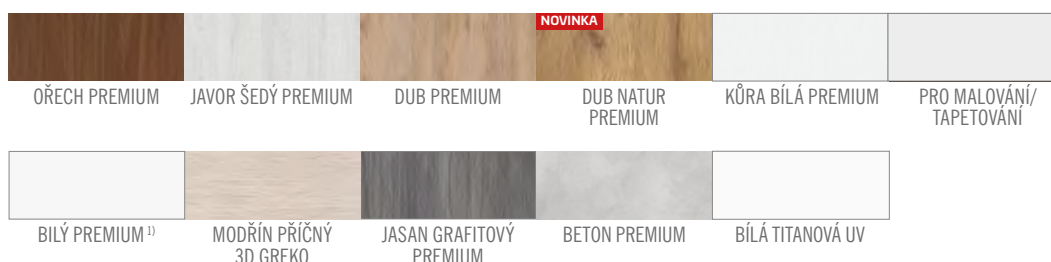

¹⁾ BÍLÝ PREMIUM imituje hladký malovaný povrch