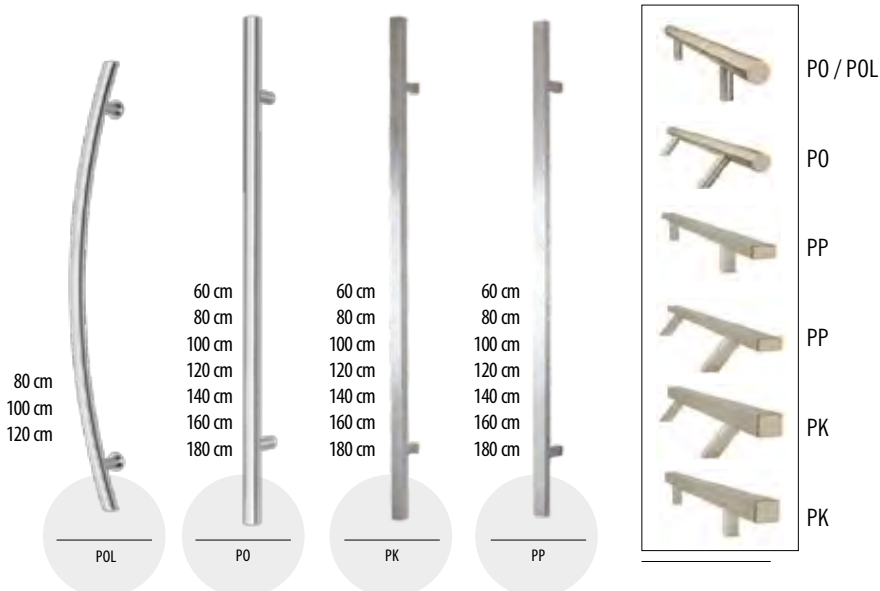

VCHODOVÉ DVEŘE VENKOVNÍ