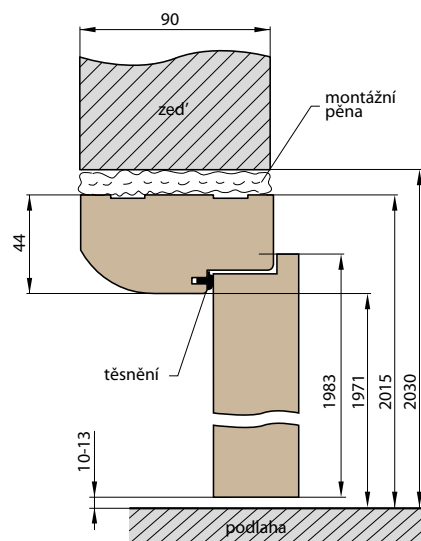

RÁMOVÉ ZÁRUBNĚ PRO FALCOVÉ (STANDARDNÍ) DVEŘE

■ NÁKRES RÁMOVÉ ZÁRUBNĚ

POVRCH	Cena
FINISH, LAK	1150,-
3D GREKO	1250,-
PREMIUM, PŘÍČNÝ 3D GREKO	1450,-
CPL 0,2	1700,-
BÍLÉ LAKOVANÉ	2900,-

ŠÍŘKA	A	B	C	D	E
„60”	644	618	604	692	722
„70”	744	718	704	792	822
„80”	844	818	804	892	922
„90”	944	918	904	992	1022
„100”	1044	1018	1004	1092	1122

■ OBLÁ KRYCÍ LIŠTA

POVRCH	Cena
FINISH, LAK	140,-
3D GREKO	150,-
PREMIUM, PŘÍČNÝ 3D GREKO	170,-
CPL 0,2	340,-
BÍLÉ LAKOVANÉ	350,-

Pro rozměry 60-100 = 2,5ks x 213,cm
pro rozměry 100-190 = 3ks x 213cm

■ PLOCHÁ KRYCÍ LIŠTA 8 mm

POVRCH	Cena
FINISH, LAK	240,-
3D GREKO	290,-
PREMIUM, PŘÍČNÝ 3D GREKO	320,-
CPL 0,2	470,-
BÍLÉ LAKOVANÉ	750,-

Pro rozměry 60-100 = 2,5ks x 213,cm
pro rozměry 100-190 = 3ks x 213cm

■ PLOCHÁ KRYCÍ LIŠTA 16 mm

POVRCH	Cena
FINISH	450,-
3D GREKO	500,-
PREMIUM, PŘÍČNÝ 3D GREKO	550,-
CPL 0,2	800,-
BÍLÉ LAKOVANÉ	1200,-

Příplatek 500,- k ceně obložkové zárubně pro dveře HERSE