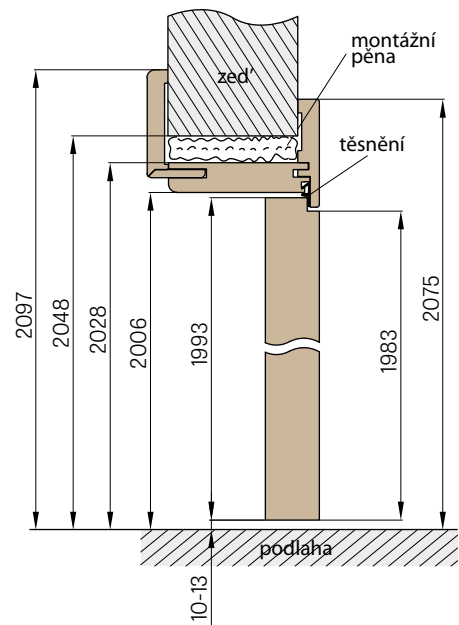

- Reverzní zárubně jsou dostupné pouze s krycí lištou 8 cm a spojení krycí lišty na koso 45°
- Ostění pro rozšíření tloušťky zárubně o 120 mm v povrchu GREKO, CPL, PREMIUM = 850,-/ komplet, LAKOVANÉ = 1300,-/ komplet
- Krycí lišta standardní (20 mm) nebo s prodlouženým perem (40 mm) v povrchu FINISH (800,-), GREKO (900,-), ST CPL a PREMIUM (1000,-) a v povrchu CPL 0,2 a UV LAK 1500,-
- Zárubně s rozsahem nad 255 mm se skládají ze dvou dílů
- Příplatek za reverzní provedení dveří (vybrané modely) je uveden u modelu.
- Možnost objednání 8cm límce na tupo pro lakované reverzní zárubně 1200,-.