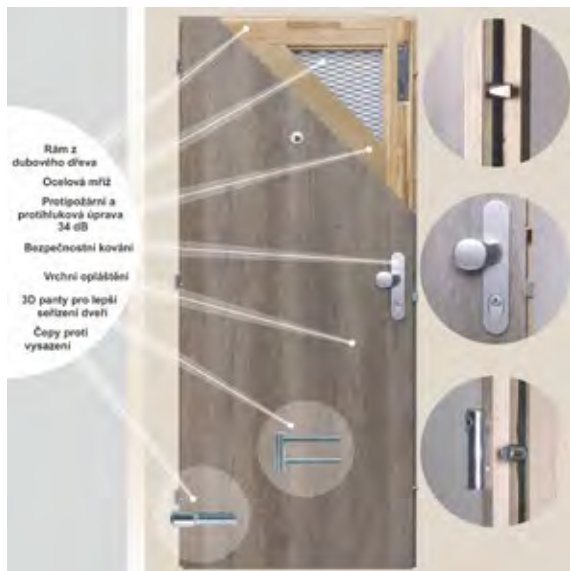

■ DOSTUPNÉ ŠÍŘKY KŘÍDEL

80 90

■ INFORMACE

- bezpečnostní třída 2, tyto dveře se dají osadit do stávající kovové zárubně nebo do speciálních bezpečnostních zárubní
- protipožární odolnost EI 30 DP3, EW 30 DP3
- zvuková neprůzvučnost $R_w = 39$ dB

■ KONSTRUKCE

- masivní dřevěný rám pokrytý dvěma HDF deskami
- speciální výplň s požární odolností

■ POVRCHOVÁ ÚPRAVA

- křídlo vyrobené s povrchovou úpravou fólie FINISH, 3D GREKO, CPL LAMINÁT nebo PREMIUM

■ KOVÁNÍ

- pasivní bezpečnostní čepy bránící vysazení dveří – 3 ks
- tři speciální závěsy pro váhu dveří nad 70 kg
- třibodový zámek s roztečí 92 mm

■ ZÁKLADNÍ ZNAČENÍ PROTIPOŽÁRNÍCH DVEŘÍ

- EW - požárně odolné
- EI - požárně bezpečné
- C - dveře se samozavíračem
- S - kouřotěsné dveře

■ INFORMACE

- bezpečnostní třída 3, tuto třídu můžete osadit pouze do speciálních bezpečnostních zárubní
- protipožární odolnost EI 30 DP3, EW 30 DP3
- zvuková neprůzvučnost $R_w = 39$ dB

■ KONSTRUKCE

- masivní dřevěný rám pokrytý dvěma HDF deskami
- speciální výplň s požární odolností + ocelová tahokovová mříž

■ POVRCHOVÁ ÚPRAVA

- křídlo vyrobené s povrchovou úpravou fólie FINISH, 3D GREKO, CPL LAMINÁT nebo PREMIUM

■ KOVÁNÍ

- pasivní bezpečnostní čepy bránící vysazení dveří – 3 ks
- tři stříbrné dvoučepové závěsy s horizontální regulací
- tři speciální závěsy pro váhu dveří nad 70 kg
- třibodový zámek s roztečí 92 mm

■ PŘÍSLUŠENSTVÍ ZA PŘÍPLATEK

kukátko	150,-
ostatní kování	další stránky
bezpečnostní ocelová zárubeň s těsněním (tl. 7,5, 10 a 15 cm, antikorozi barva)	3300,-
bezpečnostní ocelová zárubeň s těsněním tl. na заказ do 20 cm, antikorozi barva	3800,-
tl. na заказ 21-25 cm, antikorozi barva	4300,-
tl. na заказ 26-30 cm, antikorozi barva	4700,-
stranová dvoubarevnost	600,-

HRANA STANDARD

OŘECH 3D GREKO	ZLATÝ DUB 3D GREKO	SANREMO 3D GREKO	DUB 3D GREKO	SONOMA 3D GREKO	BOROVICE BÍLÁ 3D GREKO	DUB STŘEDNÍ 3D GREKO	JILM 3D GREKO		
DUB ŠEDÝ 3D GREKO	BÍLÝ 3D GREKO¹⁾	OŘECH FINISH	AKÁCIE FINISH	JASNA AKÁCIE FINISH	DUB ST CPL	DUB ŠEDÝ ST CPL	WENGE ST CPL	BOROVICE ŠEDÝ ST CPL	
OŘECH PREMIUM	JAVOR ŠEDÝ PREMIUM	DUB PREMIUM	KŮRA BÍLÁ PREMIUM	JASAN GRAFITOVÝ PREMIUM	BETON PREMIUM	MODŘÍN PŘÍČNÝ 3D GREKO	BÍLÝ PREMIUM	BÍLÝ ST CPL	NOVINKA
BÍLÝ CPL 0,2	ŠEDÁ CPL 0,2	ANTRACYT CPL 0,2	DUB CPL 0,2	CAPPUCCINO ST CPL	SVĚTLÉ ŠEDÝ ST CPL	ČERNÁ ST CPL	DUB NATUR PREMIUM		

Vzhledem k omezené nabídce dodávaných hran výrobcem, je možná mírná odlišnost barvy hrany dveří k dekoru dveří.