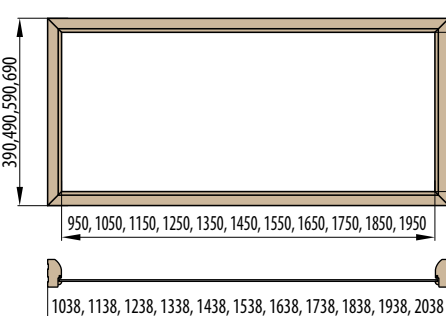

■ Nadsvětlik - rámová zárubeň pro dvoukřídlé dveře

„90“ „100“ „110“ „120“ „130“ „140“ „150“ „160“ „170“ „180“ „190“