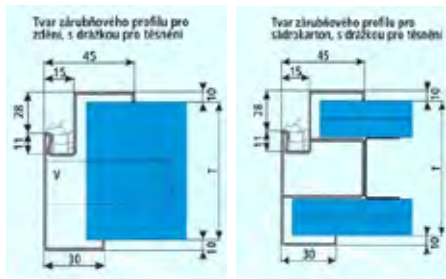

T= 75, 100, 125, 150 mm

DOSTUPNÉ PROVEDENÍ

DUOUKŘÍDLÉ DVEŘE

DOSTUPNÉ ŠÍŘKY KŘÍDEL

60 70 80 90 100

HRANA
STANDARD

OŘECH 3D GREKO	ZLATÝ DUB 3D GREKO	SANREMO 3D GREKO	DUB 3D GREKO	SONOMA 3D GREKO	BOROVICE BÍLÁ 3D GREKO	DUB STŘEDNÍ 3D GREKO	JILM 3D GREKO		
DUB ŠEDÝ 3D GREKO	BÍLÝ 3D GREKO ¹⁾	OŘECH FINISH	AKÁCIE FINISH	JASNA AKÁCIE FINISH	DUB ST CPL	DUB ŠEDÝ ST CPL	WENGE ST CPL	BOROVICE ŠEDÝ ST CPL	
OŘECH PREMIUM	JAVOR ŠEDÝ PREMIUM	DUB PREMIUM	KŮRA BÍLÁ PREMIUM	JASAN GRAFITOVÝ PREMIUM	BETON PREMIUM	MODŘÍN PŘÍČNÝ 3D GREKO	BÍLÝ PREMIUM	BÍLÝ ST CPL	NOVINKA
BÍLÝ CPL 0,2	ŠEDÁ CPL 0,2	ANTRACYT CPL 0,2	DUB CPL 0,2	CAPPUCCINO ST CPL	SVĚTLÉ ŠEDÝ ST CPL	ČERNÁ ST CPL	DUB NATUR PREMIUM		