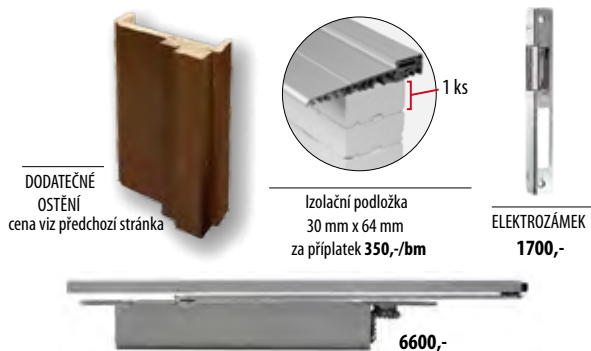

KOVÁNÍ PRO VCHODOVÉ DVEŘE

VLOŽKY

KUKÁTKO

700,-

ZÁMKY

ZÁMEK LIŠTOVÝ GU SECURITY AUTOMATIC

PŘI POUŽITÍ LIŠTOVÉHO ZÁMKU DVEŘE SPLŇUJÍ EVROPSKOU BEZPEČNOSTNÍ TŘÍDU 2 PROTI VLOUPÁNÍ

ZÁMEK LIŠTOVÝ
NA 1 VLOŽKU (A)
tl. 82 mm a 102 mm – v ceně
tl. 72 mm – v ceně

ZÁMEK LIŠTOVÝ
NA 2 VLOŽKY (A+B)
tl. 82 mm – příplatek 350,-, tl.
72 mm – příplatek 2500,-

tl. 102 mm	VLOŽKA TR.3 60/65	1100,-
	VLOŽKA TR.3 60/65 s knoflíkem	1200,-
tl. 82 mm	VLOŽKA TR.3 60/45	700,-
	VLOŽKA TR.3 60/45 s knoflíkem	900,-
tl. 72 mm	VLOŽKA TR.3 60/35	700,-
	VLOŽKA TR.3 60/35 s knoflíkem	850,-

DODATEČNÉ
OSTĚNÍ
cena viz předchozí stránka

Izolační podložka
30 mm x 64 mm
za příplatek 350,-/bm

ELEKTROZÁMEK
1700,-

6600,-

SAMOZAVÍRAČ ZABUDOVANÝ DO DVEŘNÍHO KŘÍDLA