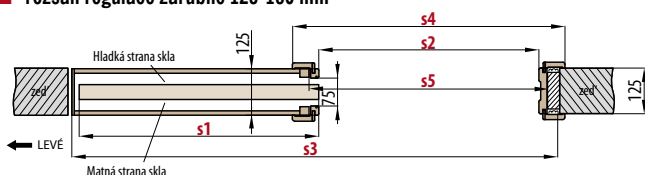

PD1P.125 (ukázka levých dveří)

■ rozsah regulace zárubně 125-130 mm

Dostupné pro všechny modely. V balení včetně těsnících kartáčků.