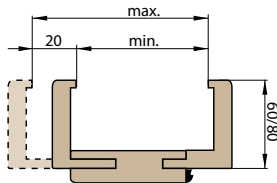

■ ROZSAH REGULACE krycí lišta 6 cm / 8 cm