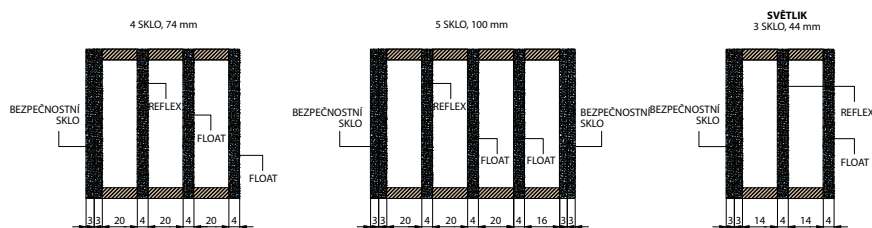

VCHODOVÉ DVEŘE VENKOVNÍ **ERKADO**

TLOUŠŤKA 102 mm BEZFALCOVÉ

Příplatek za bezfalcové provedení je 10 000,- bez DPH k tloušťce 102mm

■ **Koeficient tepelné prostupnosti:** $U_d < 0,64 \text{ W/m}^2\text{K}$

■ **Materiál opláštění:** dub, meranti

■ KONSTRUKCE

- tloušťka křídla 72 mm
- těsnění na křídle a zárubni
- bezpodrážkové (bezfalcové) provedení
- dveře jsou opláštěny voděodolnou kompozitní deskou
- výplň křídla tvoří termoizolační polyuretanová pěna
- rám dveří je vyroben z masivních profilů dřeva borovice + dub/meranti
- zesílení rámu dveří ocelovou výztuhou
- pantová strana dveří a zárubně mají bezpečnostní trny proti vysazení dveří
- 3 skryté panty

■ ZÁRUBEŇ

- spojené masivní rámy borovice jsou pokryty dýhou z borovice, dubu nebo meranti.
- rozměr 107x80 mm

■ POVRCHOVÁ ÚPRAVA

- Trívrstvé speciální hydrodynamické vodou ředitelné barvy podle palety barev nebo RAL.

■ ROZMĚRY

- standardní nebo atypické rozměry: viz příplatky

■ STANDARDNÍ VYBAVENÍ:

- součástí balení je dřevěná rámová zárubeň
- lišťový třibodový zámek (rozteč 72 mm),
- čtyři kusy skryté 3D seřiditelných pantů,
- hliníkový práh s termoizolační vložkou nebo dřevěný
- 3 sklo REFLEX BRONZ (74mm)
- 4 sklo REFLEX BRONZ (100mm) v modelech P42, P44, P48, P57, P66, P68, P70, P98, P130, P132, P133, P135, P136