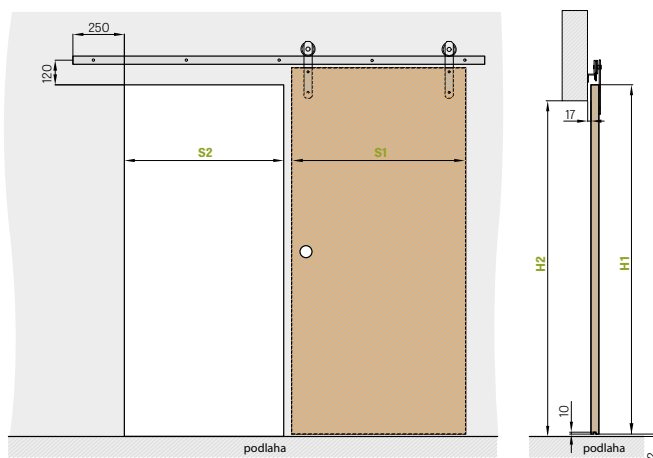

Posuvný systém na stěnu typu LOFT je dostupný v černé barvě, jako komplet s plným křídlem typu LOFT. Křídlo LOFT je běžně dodáváno se stabilizační výplní voštiny nebo za příplatek plná deska. Systém je určen pro začištěný průchozí otvor, nelze ho doplnit zárubní - tunelem. Kompletní systém se skládá: garnýž LOFT + křídlo LOFT + mušle + tichý doraz na jednu nebo na dvě strany.

posuvný systém na stěnu typ LOFT	4900,-
mušle dle výběru na str. kování	
výplň plná deska	700,-
ventilační kovové průduchy: kulaté a hranaté (4 ks) povrchová úprava: černý mat	600,-
tichý doraz	750,-
spojka pro dvoukřídlou kolejnici	550,-