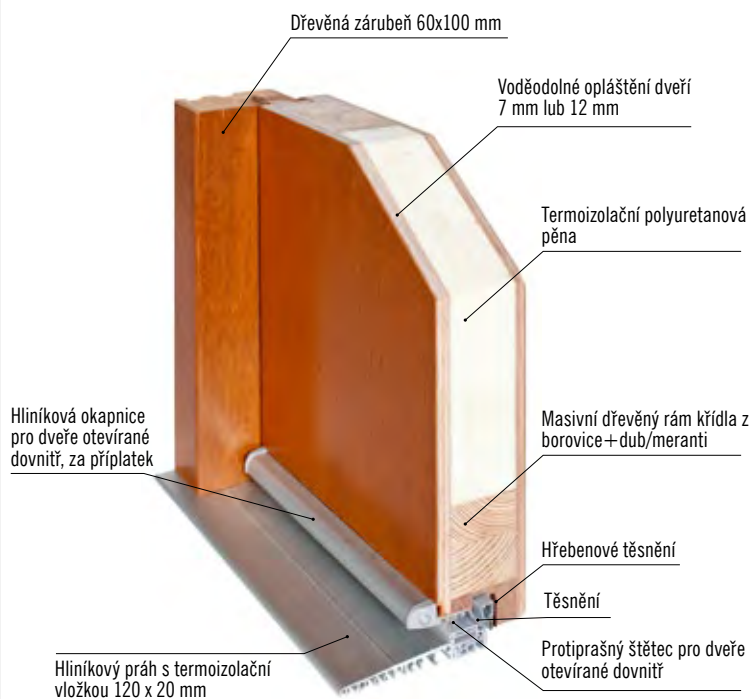

VCHODOVÉ DVEŘE VENKOVNÍ **ERKADO**

TLOUŠŤKA 82 mm

Dřevěný práh vč. ochranných rohů