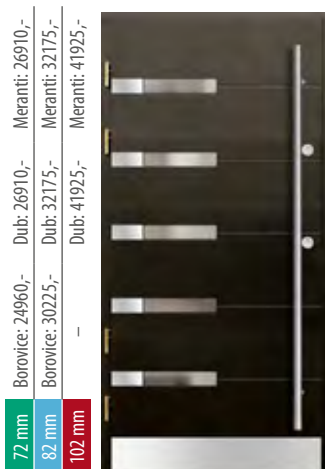

P104

Madla za příplatek dle typu
Okopový plech na 1 stranu + 1400,-
Nerezový element oboustranně +1050,-