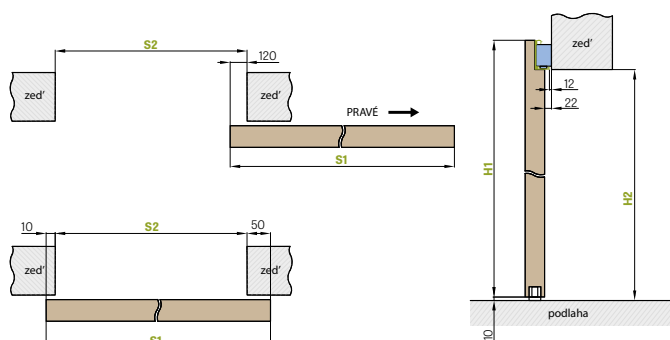

Posuvný systém na stěnu typu MAGIC je výhradně dostupný jako komplet s plným křídlem typu MAGIC. Křídlo MAGIC je běžně dodáváno se stabilizační výplní voštiny nebo za příplatek plná deska. Systém je určen pro začištěný průchozí otvor, nelze ho doplnit zárubní - tunelem. Kompletní systém se skládá z posuvného systému MAGIC + křídlo MAGIC + mušle.

posuvný systém na stěnu typ MAGIC	10800,-
mušle dle výběru na str. kování	
výplň plná deska	700,-
ventilační kovové průduchy: kulaté a hranaté (4 ks) povrchová úprava: černý mat	600,-