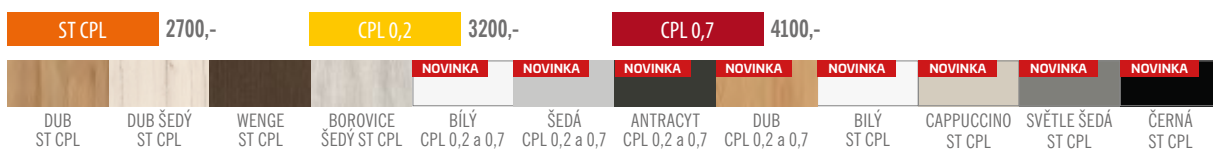

■ TYP RÁMEČKU