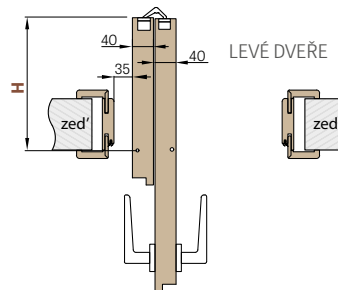

KOVÁNÍ

- tři skryté panty mezi křídly
- skrytý systém v horní a dolní části dveří
- zámek na dozický klíč, na cylindrickou vložku, WC zámek, úsporný zámek (jen klikla)

PŘÍSLUŠENSTVÍ ZA PŘÍPLATEK

šířka křídla "100"	400,-
stabilizující výplň - plná deska	700,-