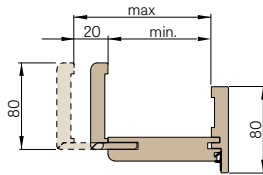

ROZSAH REGULACE

Rozsah regulace min.- max. (mm)	REVERZNÍ			
	3D GREKO	CPL, PREMIUM, PŘÍČNÝ 3D GREKO	LAKOVANÉ	
	Cena	Cena	Cena	
1 díl	75-95	6200,-	6450,-	7950,-
	95-115			
	115-135			
2 díly	135-155	6400,-	6650,-	8250,-
	155-175			
	175-195			
2 díly	195-215	6500,-	6750,-	8550,-
	215-235			
	235-255			
2 díly	255-275	6600,-	6850,-	8950,-
	275-295			
	295-315			
2 díly	315-335	7300,-	7550,-	9550,-
	335-355