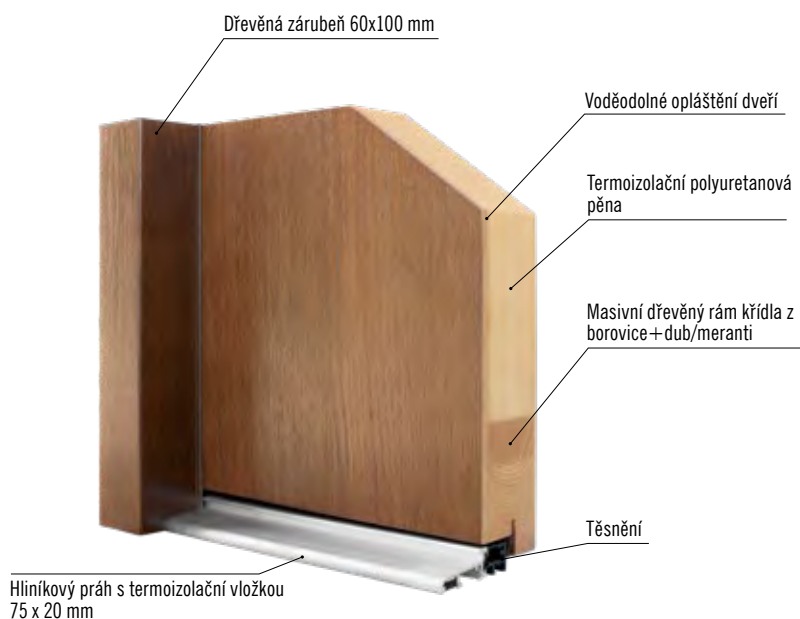

TLOUŠŤKA 72 mm

REFLEX BRONZ - známý svou velmi trvanlivou odrazivou vrstvou, která odolává extrémním podmínkám prostředí. Disponuje mimořádnými vlastnostmi světelné reflexe, rovněž reflexe slunečního záření je velmi účinná. Nabízíme aplikované na bronzovém skle.

■ **Koeficient tepelné prostupnosti: Ud- 0,9 W/m²K**

■ **Materiál opláštění: borovice, dub, meranti**

■ KONSTRUKCE

- tloušťka křídla 72 mm
- těsnění na křídle a zárubni
- polodrážkové provedení
- dveře jsou opláštěny voděodolnou kompozitní deskou
- výplň křídla tvoří termoizolační polyuretanová pěna
- rám dveří je vyroben z masivních profilů dřeva borovice + dub/meranti
- zesílení rámu dveří ocelovou výztuhou
- pantová strana dveří a zárubně mají bezpečnostní žebro proti vysazení dveří

■ ZÁRUBEŇ

- spojené masivní rámy borovice jsou pokryty dýhou z borovice, dubu nebo meranti.
- rozměr 100x60 mm

■ POVRCHOVÁ ÚPRAVA

- Trívrstvé speciální hydrodynamické vodou ředitelné barvy podle palety barev nebo RAL.

■ ROZMĚRY

- standardní nebo atypické rozměry: viz příplatky

■ STANDARDNÍ VYBAVENÍ:

- součástí balení je dřevěná rámová zárubeň
- lištový třibodový zámek (rozteč 72 mm),
- čtyři kusy masivní 3D seřiditelných pantů TKZ,
- hliníkový práh s termoizolační vložkou nebo dřevěný
- 2 sklo REFLEX BRONZ (44mm) v modelech: P3, P4, P5, P6, P12, P13, P14, P16, P19, P21, P23, P24, P25, P28, P29, P30, P31, P33, P34, P36, P37, P39, P40, P45, P49, P51, P52, P53, P96, P102, P93, P108, P109, P111, P112, P113, P114, P115, P116, P117, P118, P138, P140, P141, P143, P144
- 2 sklo REFLEX BRONZ (54mm) v modelech: P7, P8, P9, P10, P20, P22, P26, P27, P32, P41, P47, P50, P54, P55, P60, P61, P62, P63, P64, P65, P67, P69, P71, P72, P73, P74, P75, P76, P77, P78, P79, P80, P81, P82, P83, P84, P92, P94, P95, P97, P99, P100, P101, P103, P104, P105, P106, P107, P119, P128, P129, P130, P131, P132, P133, P134, P135, P136, P137, P139, P142, P145, P146, P147, P148, P150
- 3 sklo REFLEX BRONZ (70mm) v modelech: P42, P44, P48, P56, P57, P60, P66, P68, P70, P98, P130, P132, P133, P135, P136

■ **masivní 3D seřiditelný pant TKZ**