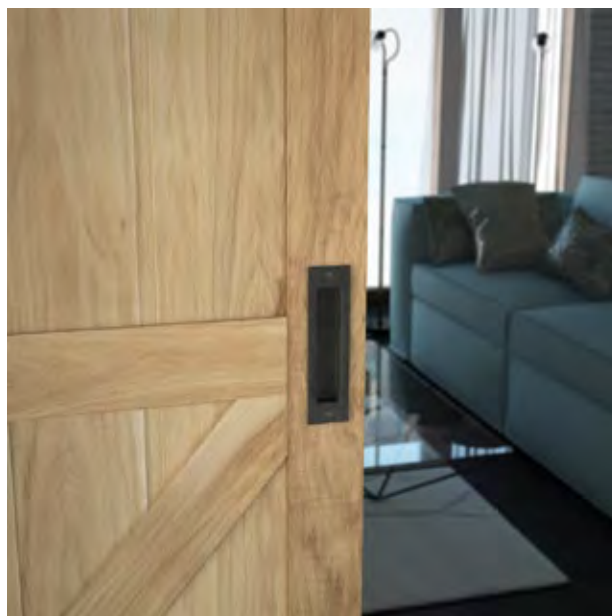

■ MUŠLE LOFT, 2 ks

Zápuštěná mušle, již zafrezovaná do dveří

200*53*16 mm
kod 337-100
1100,-

POSUVNÉ DVEŘE NA STĚNU

2900,-

POPIS PRODUKTU

Posuvný systém určený pro modely křídel z naší výroby, které jsou označeny symbolem posuvných dveří. Ideálně se hodí do místností, kde prostor hraje klíčovou roli. Umožňuje instalaci s přihlédnutím k omezením možnosti montáže standardních křídel. Je to pohodlné řešení pro každodenní použití a zároveň umožňuje neobvyklé rozvržení interiérového designu.