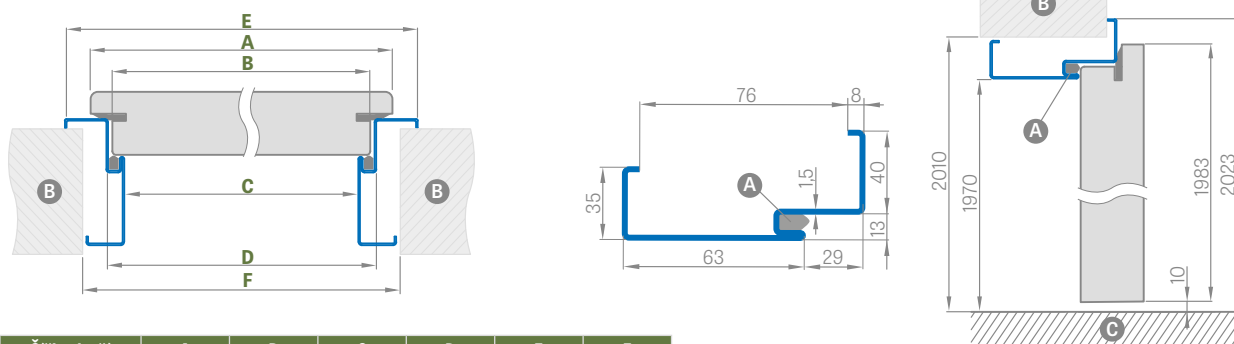

Šířka dveří	A	B	C	D	E	F
„60“	644	617	601	627	717	695
„70“	744	717	701	727	817	795
„80“	844	817	801	827	917	895
„90“	944	917	901	927	1017	995
„100“	1044	1017	1001	1027	1117	1095

Rozsah regulace min.- max. (mm)	CENA
95-125	4800,-
125-155	5000,-
155-185	5400,-
185-215	5800,-
215-245	6200,-
245-275	6600,-
275-305	7000,-

■ **STANDARDNÍ OCELOVÁ ZÁRUBEŇ**

odstín RAL 9010, 9016, 8003, 8017, 7016, 7047, 1001, 9003, 7022

■ cena 3150,-

Šířka dveří	A	B	C	D	E	F
„60“	644	617	601	627	707	681
„70“	744	717	701	727	807	781
„80“	844	817	801	827	907	881
„90“	944	917	901	927	1007	981
„100“	1044	1017	1001	1027	1107	1081

- **A** – těsnění
- **B** – zeď
- **C** – podlaha