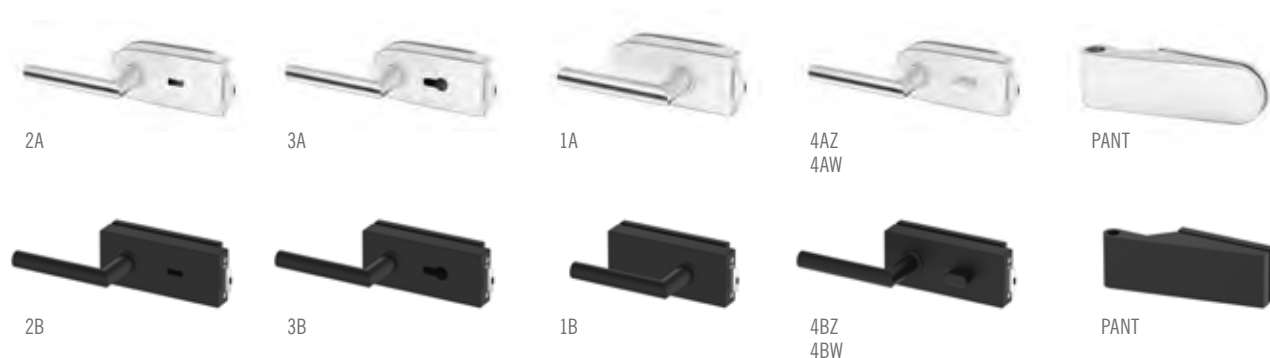

■ KOVÁNÍ METAL-BUD NEREZ OVÁLNÉ NEBO HRANATÉ

CENÍK KOVÁNÍ	NEREZ	ČERNÁ
SADA 1A OVÁLNÉ (klíka s úsporným zámkem + panty)	2600,-	3300,-
SADA 2A OVÁLNÉ (klíka se zámkem na klíč + panty)	2600,-	3300,-
SADA 3A OVÁLNÉ (klíka se zámkem na vložku + panty)	2600,-	3300,-
SADA 4AZ OVÁLNÉ VNĚJŠÍ (klíka s WC zámkem + panty)	3000,-	3700,-
SADA 4AW OVÁLNÉ VNITŘNÍ (klíka s WC zámkem + panty)	3000,-	3700,-
SADA 1B HRANATÉ (klíka s úsporným zámkem + panty)	2600,-	3300,-
SADA 2B HRANATÉ (klíka se zámkem na klíč + panty)	2600,-	3300,-
SADA 3B HRANATÉ (klíka se zámkem na vložku + panty)	2600,-	3300,-
SADA 4BZ HRANATÉ VNĚJŠÍ (klíka s WC zámkem + panty)	3000,-	3700,-
SADA 4BW HRANATÉ VNITŘNÍ (klíka s WC zámkem + panty)	3000,-	3700,-
cyklindrická vložka 31/17	500,-	500,-