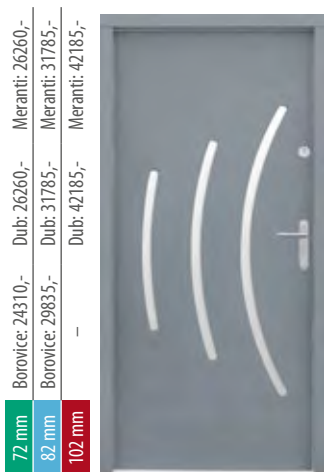

VCHODOVÉ DVEŘE VENKOVNÍ

P50