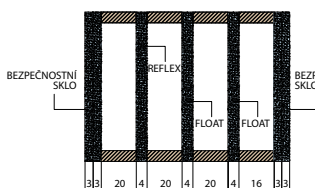

VCHODOVÉ DVEŘE VENKOVNÍ **ERKADO**

DVEŘE DO PASIVNÍCH DOMŮ

TLOUŠŤKA 102 mm

■ Koefficient tepelné prostupnosti: $U_d < 0,63 \text{ W/m}^2\text{K}$

■ Materiál opláštění: dub, meranti

KONSTRUKCE

- tloušťka křídla 72 mm
- těsnění na křídle a zárubni
- polodrážkové provedení
- dveře jsou opláštěny voděodolnou kompozitní deskou
- výplň křídla tvoří termoizolační polyuretanová pěna
- rám dveří je vyroben z masivních profilů dřeva borovice + dub/meranti
- zesílení rámu dveří ocelovou výztuhou
- pantová strana dveří a zárubně mají bezpečnostní žebro proti vysazení dveří

ZÁRUBEŇ

- spojené masivní rámy borovice jsou pokryty dýhou z borovice, dubu nebo meranti.
- rozměr 100x80 mm

POVRCHOVÁ ÚPRAVA

- Trávstvé speciální hydrodynamické vodou ředitelné barvy podle palety barev nebo RAL.

ROZMĚRY

- standardní nebo atypické rozměry: viz příplatky

STANDARDNÍ VYBAVENÍ:

- součástí balení je dřevěná rámová zárubeň
- lištový třibodový zámek (rozteč 92 mm),
- čtyři kusy masivní 3D seřiditelných pantů TKZ,
- hliníkový práh s termoizolační vložkou nebo dřevěný
- 3 sklo REFLEX BRONZ (74mm)
- 4 sklo REFLEX BRONZ (100mm) v modelech P42, P44, P48, P57, P66, P68, P70, P98, P130, P132, P133, P135, P136

■ masivní 3D seřiditelný pant TKZ

SVĚTLUK
3 SKLO, 44 mm