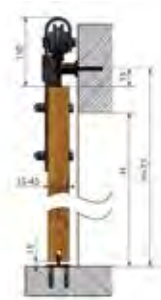

■ Rozměry

LUNA
1700,-