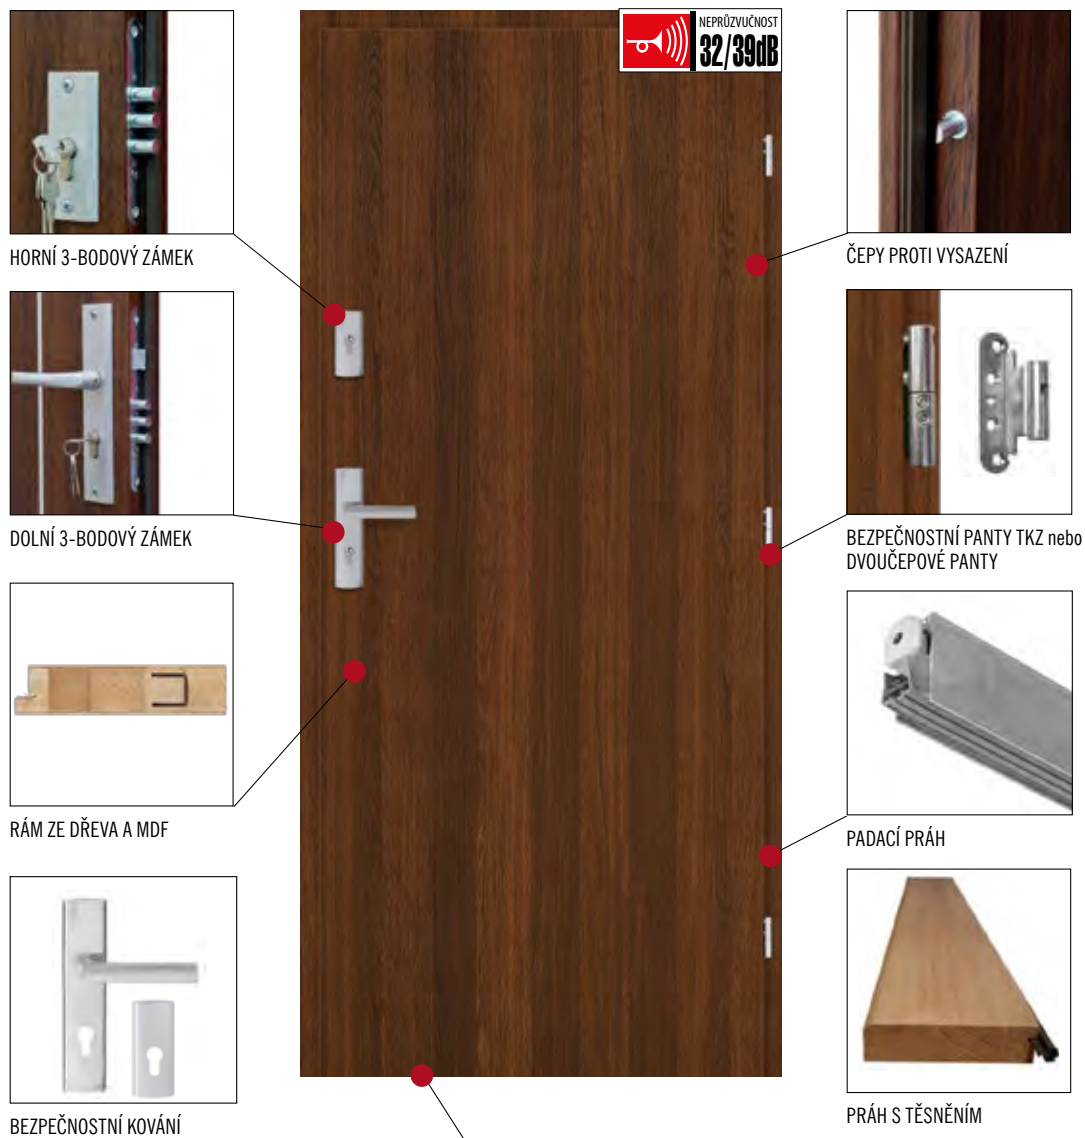

HERSE

DVEŘE SE ZVÝŠENOU
ODOLNOSTÍ