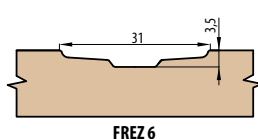

FREZ 6

DRUH FRÉZOVÁNÍ DVEŘÍ HERSE MAX			
HERSE MAX 1	HERSE MAX 2	HERSE MAX 3	HERSE MAX 6
FRÉZA 6	FRÉZA 6	FRÉZA 6	FRÉZA 6
HERSE MAX 7	HERSE MAX 13	HERSE MAX 14	HERSE MAX 22
FRÉZA 6	FRÉZA 1	FRÉZA 2	FRÉZA 2

■ Čistící a regenerační sada na dveře OTTIMO 650,-