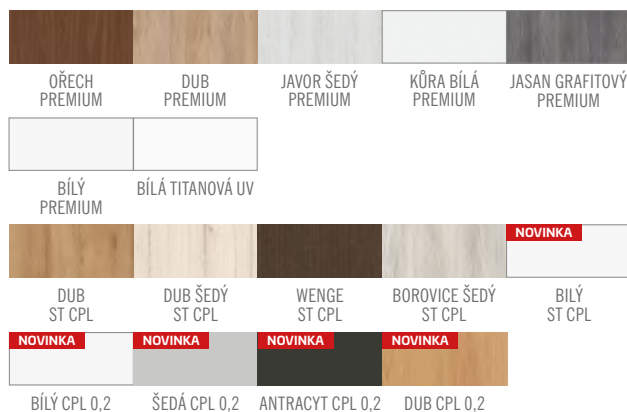

KŘÍDLO typ MAGIC		
PREMIUM / CPL	CPL 0,2	LAK UV
3500,-	4000,-	5700,-

	,60"	,70"	,80"	,90"	,100"
S1 Šířka křídla	644	744	844	944	1044
S2 Šířka otvoru	584	684	784	884	984
H1 Výška dveří	2150	2150	2150	2150	2150
H2 Výška otvoru	2100	2100	2100	2100	2100