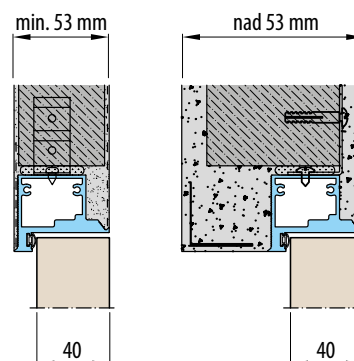

SKRYTÉ ZÁRUBNĚ /
BEZOBLOŽKOVÉ DVEŘE