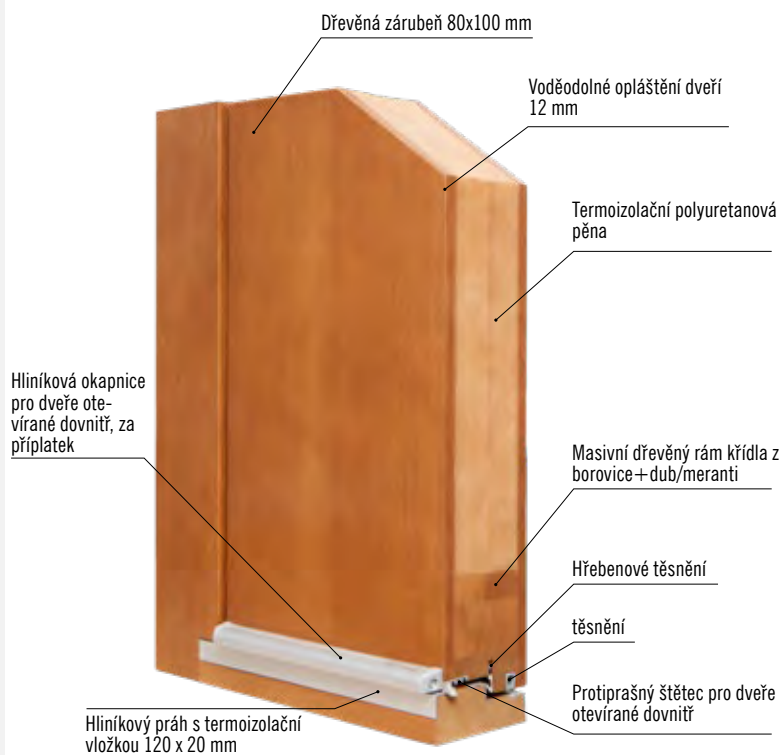

VCHODOVÉ DVEŘE VENKOVNÍ **ERKADO**

TLOUŠŤKA 102 mm BEZFALCOVÉ

Příplatek za bezfalcové provedení je 10 000,- bez DPH k tloušťce 102mm

■ **Koeficient tepelné prostupnosti:** $U_d < 0,64 \text{ W/m}^2\text{K}$

■ **Materiál opláštění:** dub, meranti

■ KONSTRUKCE

- tloušťka křídla 72 mm
- těsnění na křídle a zárubni
- bezpodrážkové (bezfalcové) provedení
- dveře jsou opláštěny voděodolnou kompozitní deskou
- výplň křídla tvoří termoizolační polyuretanová pěna
- rám dveří je vyroben z masivních profilů dřeva borovice + dub/meranti
- zesílení rámu dveří ocelovou výztuhou
- pantová strana dveří a zárubně mají bezpečnostní trny proti vysazení dveří
- 3 skryté panty

■ ZÁRUBEŇ

- spojené masivní rámy borovice jsou pokryty dýhou z borovice, dubu nebo meranti.
- rozměr 107x80 mm

■ POVRCHOVÁ ÚPRAVA

- Trívrstvé speciální hydrodynamické vodou ředitelné barvy podle palety barev nebo RAL.

■ ROZMĚRY

- standardní nebo atypické rozměry: viz příplatky

■ STANDARDNÍ VYBAVENÍ:

- součástí balení je dřevěná rámová zárubeň
- lišťový třibodový zámek (rozteč 72 mm),
- čtyři kusy skryté 3D seřiditelných pantů,
- hliníkový práh s termoizolační vložkou nebo dřevěný
- 3 sklo REFLEX BRONZ (74mm)
- 4 sklo REFLEX BRONZ (100mm) v modelech P42, P44, P48, P57, P66, P68, P70, P98, P130, P132, P133, P135, P136