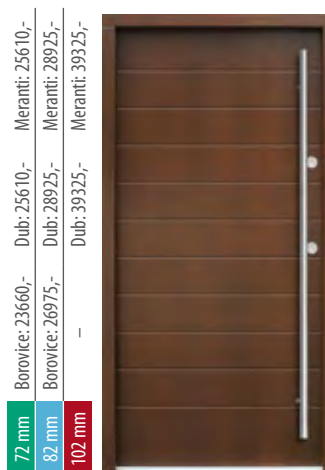

P105

Nerezový element oboustranně +1050,-

P106

Madla za příplatek dle typu
Dvoubarevnost +2800,-

P107

P108

P109

P110