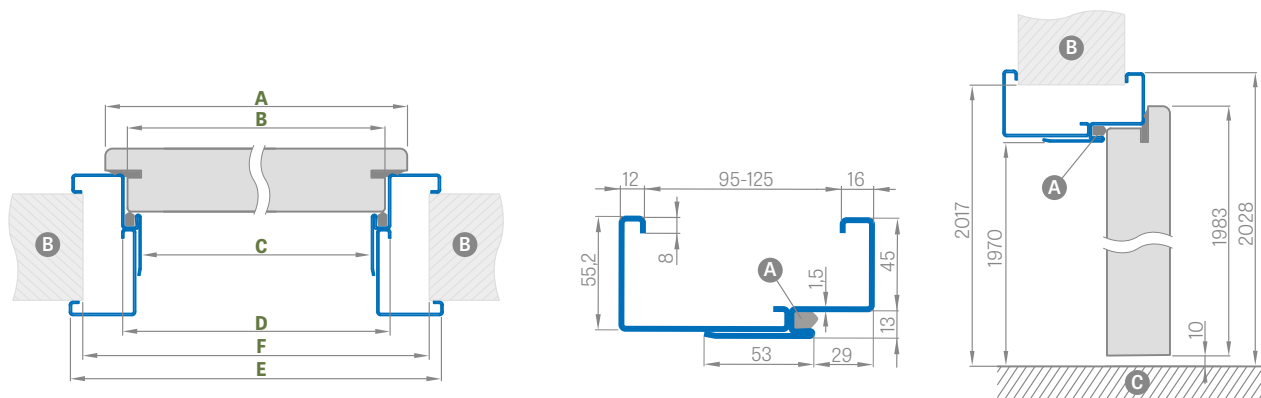

80

90

100

OCELOVÉ ZÁRUBNĚ

PRO INTERÉROVÉ DVEŘE A DVEŘE HERSE

■ **REGULOVANÁ OCELOVÁ ZÁRUBEŇ** odstín RAL 9003, 9010, 9016, 8003, 8017, 7016, 7022, 7047, 1001

Zárubeň HERSE má připravené otvory pro 1 nebo 2 tříbodové zámky a otvory pro čepy. Montáž na čistou podlahu