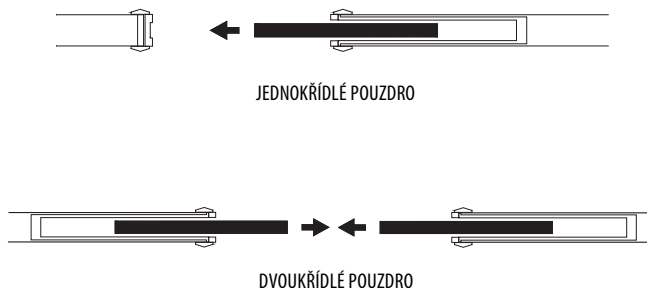

STAVEBNÍ POUZDRA DLE TYPU OTEVÍRÁNÍ

JEDNOKŘÍDLÉ POUZDRO

DVOUKŘÍDLÉ POUZDRO

HLAVNÍ SOUČÁSTI POUZDER

Hliníková vodící lišta s bočními profily z PVC, které omezují tloušťku hotové stěny. Dva pojezdy s kuličkovými ložisky s nosností až **120 kg**. Pojezdy jsou vybaveny šrouby, závěsy pro montáž dveřního panelu.

ZDARMA dodáváme Tichý doraz ke každému pouzdru!
Firma Erkado poskytuje na pojezdy 20letou záruku.

POUZDRA	CENA	ČISTÝ PRŮCHOD PO OSAZENÍ OBLOŽEK	ŠÍŘKA	VÝŠKA	TLOUŠŤKA DOKONČENÉ STĚNY
„60”	4050,-	600 x 1970	1330	2060	100 nebo 125
„70”	4250,-	700 x 1970	1530	2060	100 nebo 125
„80”	4450,-	800 x 1970	1730	2060	100 nebo 125
„90”	4650,-	900 x 1970	1930	2060	100 nebo 125
„100”	4950,-	1000 x 1970	2130	2060	100 nebo 125
„110”	5350,-	1100 x 1970	2330	2060	100 nebo 125
„120”	8100,-	1200 x 1970	2530	2060	100 nebo 125
2 x „60”	8500,-	1250 x 1970	2595	2060	100 nebo 125
2 x „70”	8900,-	1450 x 1970	2995	2060	100 nebo 125
2 x „80”	9300,-	1650 x 1970	3395	2060	100 nebo 125
2 x „90”	9900,-	1850 x 1970	3795	2060	100 nebo 125
2 x „100”	10700,-	2050 x 1970	4195	2060	100 nebo 125
2 x „110”	11100,-	2250 x 1970	4595	2060	100 nebo 125
2 x „120”	11300,-	2450 x 1970	4995	2060	100 nebo 125