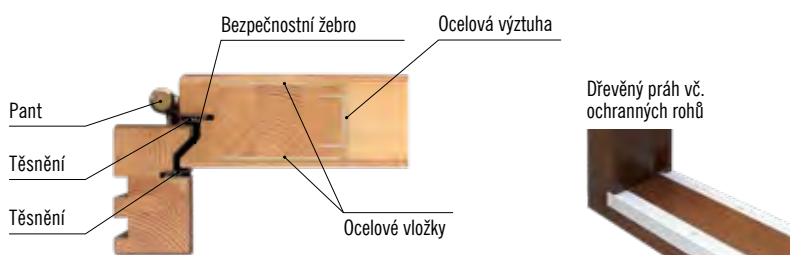

TLOUŠŤKA 72 mm

REFLEX BRONZ - známý svou velmi trvanlivou odrazivou vrstvou, která odolává extrémním podmínkám prostředí. Disponuje mimořádnými vlastnostmi světelné reflexe, rovněž reflexe slunečního záření je velmi účinná. Nabízíme aplikované na bronzovém skle.

■ **Koeficient tepelné prostupnosti: Ud- 0,9 W/m²K**

■ **Materiál opláštění: borovice, dub, meranti**

■ KONSTRUKCE

- tloušťka křídla 72 mm
- těsnění na křídle a zárubni
- polodrážkové provedení
- dveře jsou opláštěny voděodolnou kompozitní deskou
- výplň křídla tvoří termoizolační polyuretanová pěna
- rám dveří je vyroben z masivních profilů dřeva borovice + dub/meranti
- zesílení rámu dveří ocelovou výztuhou
- pantová strana dveří a zárubně mají bezpečnostní žebro proti vysazení dveří

■ ZÁRUBEŇ

- spojené masivní rámy borovice jsou pokryty dýhou z borovice, dubu nebo meranti.
- rozměr 100x60 mm

■ POVRCHOVÁ ÚPRAVA

- Trívrstvé speciální hydrodynamické vodou ředitelné barvy podle palety barev nebo RAL.

■ ROZMĚRY

- standardní nebo atypické rozměry: viz příplatky

■ STANDARDNÍ VYBAVENÍ:

- součástí balení je dřevěná rámová zárubeň
- lištový třibodový zámek (rozteč 72 mm),
- čtyři kusy masivní 3D seřiditelných pantů TKZ,
- hliníkový práh s termoizolační vložkou nebo dřevěný
- 2 sklo REFLEX BRONZ (44mm) v modelech: P3, P4, P5, P6, P12, P13, P14, P16, P19, P21, P23, P24, P25, P28, P29, P30, P31, P33, P34, P36, P37, P39, P40, P45, P49, P51, P52, P53, P96, P102, P93, P108, P109, P111, P112, P113, P114, P115, P116, P117, P118, P138, P140, P141, P143, P144
- 2 sklo REFLEX BRONZ (54mm) v modelech: P7, P8, P9, P10, P20, P22, P26, P27, P32, P41, P47, P50, P54, P55, P60, P61, P62, P63, P64, P65, P67, P69, P71, P72, P73, P74, P75, P76, P77, P78, P79, P80, P81, P82, P83, P84, P92, P94, P95, P97, P99, P100, P101, P103, P104, P105, P106, P107, P119, P128, P129, P130, P131, P132, P133, P134, P135, P136, P137, P139, P142, P145, P146, P147, P148, P150
- 3 sklo REFLEX BRONZ (70mm) v modelech: P42, P44, P48, P56, P57, P60, P66, P68, P70, P98, P130, P132, P133, P135, P136

■ **masivní 3D seřiditelný pant TKZ**