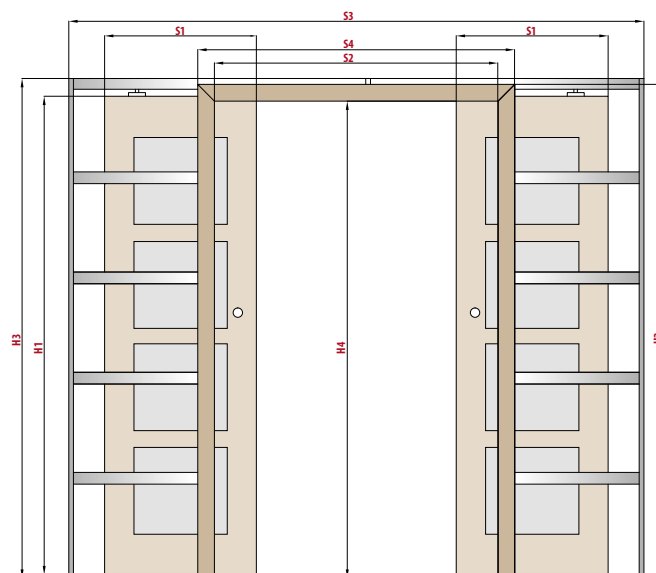

POSUVNÉ DVEŘE DVOUKŘÍDLÉ

DO STAVEBNÍHO POUZDRA