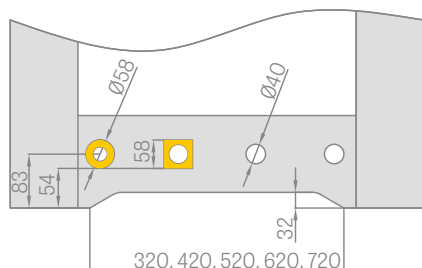

TECHNICKÉ INFORMACE

VENTILACE

PODŘÍZNUTÍ DVEŘÍ

Je možné podříznout veškeré dveře dle vlastního požadavku a to až do 50 mm bez ztráty záruky, kromě dveří Fragi, Graf, protipožárních, bezpečnostních, posuvných dveří na stěnu nebo do pouzdra.

PADACÍ PRÁH

KOVÁNÍ

ZÁMKY

ZÁMEK NA DOZICKÝ KLÍČ

ZÁMEK WC

ZÁMEK NA CYLINDRICKOU VLOŽKU

ZÁMEK ÚSPORNÝ

VÝBĚR CYLINDRICKÉ VLOŽKY PRO INTERIÉROVÉ DVEŘE

Příklad výpočtu cylindrické vložky při tloušťce rozety kování $G = 7 \text{ mm}$
 $A/B = (C+G+3) / (D+G+3)$
 $A/B = (15+7+3) / (25+7+3)$
 $A/B = 25/35$

KRYTKY NA PANTY

TYP DVEŘÍ	TLOUŠTKA KŘÍDLA	ROZMĚRY OSAZENÍ ZÁMKU VE DVEŘÍCH (C/D)	DOPORUČENÝ ROZMĚR VLOŽKY (A/B)
ŘADA STANDARD (FALCOVÉ)	40 mm	15/25	26/36
ŘADA STANDARD (BEZFALCOVÉ)	40 mm	20/20	30/30
HERSE	46 mm	15/31	26/41

* Doporučené rozměry vložky pro tloušťku rozety 7 mm.

TYP OTEVÍRÁNÍ DVEŘÍ

LEVÉ DVEŘE

PRAVÉ DVEŘE

LEPENÉ BEZPEČNOSTNÍ SKLO VSG 441 a VSG 221 MATNÉ, OBOUSTRANNĚ HLADKÉ PRO RÁMOVÉ DVEŘE STILE A HYBRIDNÍ TWIN

AVERS - STANDARDNÍ PROSKLENÍ

REVERS - NA OBJEDNÁNÍ