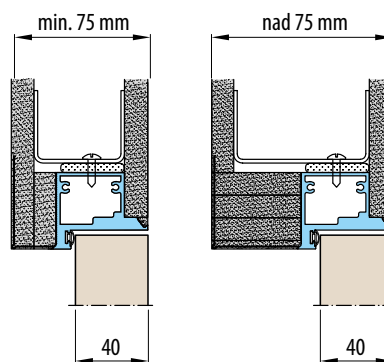

■ OSAZENÍ DO SÁDKOKARTONOVÉ PŘÍČKY

■ OSAZENÍ DO ZDĚNÉ PŘÍČKY