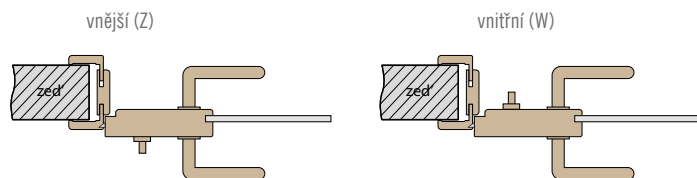

■ VÝBĚR WC ZÁMKU: