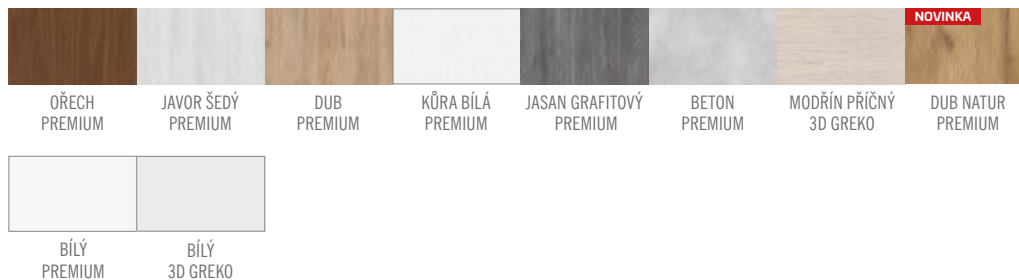

STANDARD DESKOVÉ DVEŘE

VOŠTINA

PLNÁ DESKA

POVRCHOVÉ ÚPRAVY ŘADY STANDARD - HRANA SOFT

HRANA SOFT

POVRCHOVÉ ÚPRAVY ŘADY STANDARD - HRANA STANDARD:

HRANA STANDARD

HRANA STANDARD