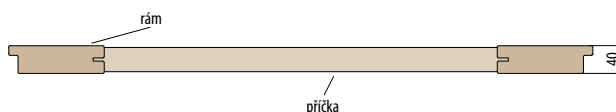

Rámové dveře STILE

Rámové dveře řady STILE mají výjimečně kvalitní konstrukci, protože rámy i příčky jsou vyrobeny z **plně masivního materiálu**. Používá se zde rovněž nová technologie polepování, spočívající v polepení jednotlivých prvků jedním kusem povrchu. To znamená, že příčky a hrana dveří (falc) jsou **zaoblené**, což přispívá k jeho estetickému a modernímu vzhledu a zvyšuje životnost dveří. Větší hmotnost dveří, pevná konstrukce, **žádné viditelné spoje**, použití dvoučepových závěsů - to vše jsou faktory, které mají značný vliv na estetiku a kvalitu produktu

60 70 80 90 100

FALCOVÉ PŘÍČKY

MISKANT

RÁMOVÉ DVEŘE STILE

NOVINKA

MISKANT 2

KONSTRUKCE

- křídlo vyrobené v rámové technologii STILE
- masivní 14 cm dřevěný rám
- pevný kolíkový spoj a na perodrážku - zvýšená pevnost dveří
- estetické zasklení bez použití rámečku přidává dveřím luxusní vzhled
- mírně zaoblené hrany dveří, na hraně nejsou žádné spoje, což přispívá k delší životnosti dveří
- povrchová úprava: CPL LAMINÁT se zvýšenou odolností nebo strukturovaný velice odolný povrch PREMIUM
- velmi široká spodní a horní příčka
- možnost objednání dveří vyšších o 4,5cm včetně zárubní s příplatkem 100,-