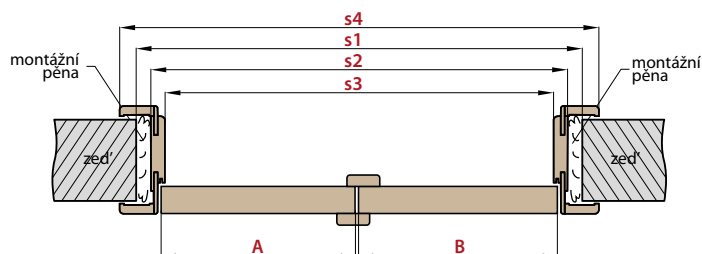

DVOUKŘÍDLÉ DVEŘE BEZFALCOVÉ

■ DVOUKŘÍDLÉ DVEŘE BEZFALCOVÉ VČETNĚ OBLOŽKOVÉ ZÁRUBNĚ