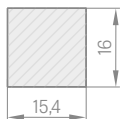

■ DEKORAČNÍ LIŠTA

■ MONTÁŽNÍ LIŠTA

■ UKONČOVACÍ LIŠTA

■ DEKORAČNÍ PANEĽ

ERKADO

ADAPTER

— povrchová úprava

	ST CPL i PREMIUM
adapter; delka 2750 mm, 1 ks	550,-
dekorační lišta+montážní lišta delka 2750 mm, 1 ks	300,-
ukončovací lišta, delka 2750 mm 1 ks	150,-

Jednotlivé prvky systému dekoračních panelů jsou vyrobeny z MDF a jsou v délce 2750 mm, avšak každý produkt má výrobní délku 2800 mm. Na každé straně je 25 mm okraj pro individuální ořez před instalací jako rezerva pro případ poškození dopravou.

■ Obsah balení:

- adaptér - množství v balení: 1 kus
- koncová lišta - množství v balení: 1 kus
- dekorační lišta + montážní lišta - množství v balení 3 sady

CPL

PREMIUM