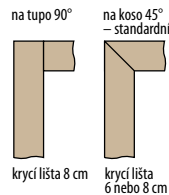

■ SPOJENÍ KRYCÍ LIŠTY

ŠÍŘKA	A	B	C	D	E	F	G
„60”	644	618	604	626	648	700±20	746*/ 786**
„70”	744	718	704	726	748	800±20	846*/ 886**
„80”	844	818	804	826	848	900±20	946*/ 986**
„90”	944	918	904	926	948	1000±20	1046*/ 1086**
„100”	1044	1018	1004	1026	1048	1100±20	1146*/ 1186**

**krycí lišta 6 cm / 8 cm

Rozsah regulace min. - max. (mm)	OBLOŽKOVÉ ZÁRUBNĚ DLE POVRCHŮ				
	FINISH, LAK	3D GREKO	CPL LAMINÁT, PREMIUM, PŘÍČNÝ 3D GREKO	CPL 0,2	BÍLÉ LAKOVANÉ Bílá titanová UV (RAL 9003)
65-70	2500,-	2650,-	2800,-	3100,-	3800,-
70-80	2500,-	2650,-	2800,-	3100,-	3800,-
80-100	2100,-	2250,-	2500,-	2800,-	4100,-
100-120	2150,-	2300,-	2550,-	2850,-	4300,-
120-140	2200,-	2350,-	2600,-	2900,-	4450,-
140-160	2300,-	2450,-	2700,-	3000,-	4600,-
160-180	2400,-	2550,-	2800,-	3100,-	4700,-
180-200	2450,-	2600,-	2850,-	3150,-	4900,-
200-220	2550,-	2700,-	2950,-	3250,-	5050,-
220-240	2600,-	2750,-	3000,-	3300,-	5200,-
240-260	2700,-	2850,-	3100,-	3400,-	5350,-
260-280	2750,-	2900,-	3150,-	3450,-	5550,-
260-300	2850,-	3000,-	3250,-	3550,-	5650,-
280-300	2850,-	3000,-	3250,-	3550,-	5650,-
300-320	2900,-	3050,-	3300,-	3600,-	5850,-
320-340	2950,-	3100,-	3350,-	3650,-	6000,-
340-360	3250,-	3400,-	3650,-	3950,-	6250,-
360-380	3350,-	3500,-	3750,-	4050,-	6350,-
380-400	3450,-	3600,-	3850,-	4150,-	6550,-
400-420	3550,-	3700,-	3950,-	4250,-	6800,-

1 díl

2 díly

3 díly

- Spojení krycí lišty na tupo je možné pouze v případě 8 cm límce. Příplatek za toto provedení je 650,- vč 8 cm límce
- Krycí lišta 8 cm = 150,-
- Cena obložkové a rámové zárubně pro dvoukřídlé dveře +30%.
- Krycí lišta: standardní (pero 20 mm) nebo s prodlouženým perem (pero 40 mm) v povrchu FINISH (800,-), GREKO (900,-), ST CPL a PREMIUM (1000,-) a v povrchu CPL 0,2 a UV LAK 1500,-
- Lze vyrobit zárubně pro atypickou tloušťku zdi od 420 mm. Zárubně se budou skládat z více dílů. Příplatek za každých 2 cm rozsahu je 200,- – základem je cena zárubně 400-420 mm.
- Max. tloušťka zárubně je 500-520. V případě širší zárubně je třeba objednat ostění 120 mm
- Ceny zárubně typu tunel (slepá) o šířce 60, 70, 80, 90, 100 jsou stejné jako ceny obložkové zárubně.
- Ceny zárubně typu tunel (slepá) o šířce 110, 120, 130, 140, 150, 160, 170, 180, 190 = +30%.
- Je možné podříznout zárubně dle vlastního požadavku až do 50 mm bez ztráty záruky.
- Ostění pro rozšíření tloušťky zárubně, 120 mm = 850,- pro CPL 0,2 a UV LAK = 1500,-
- Příplatek 550,- k ceně obložkové zárubně pro dveře HERSE
- Protipožární úprava obložkové zárubně 2200,-
- Elektrický otvírač 1500,-