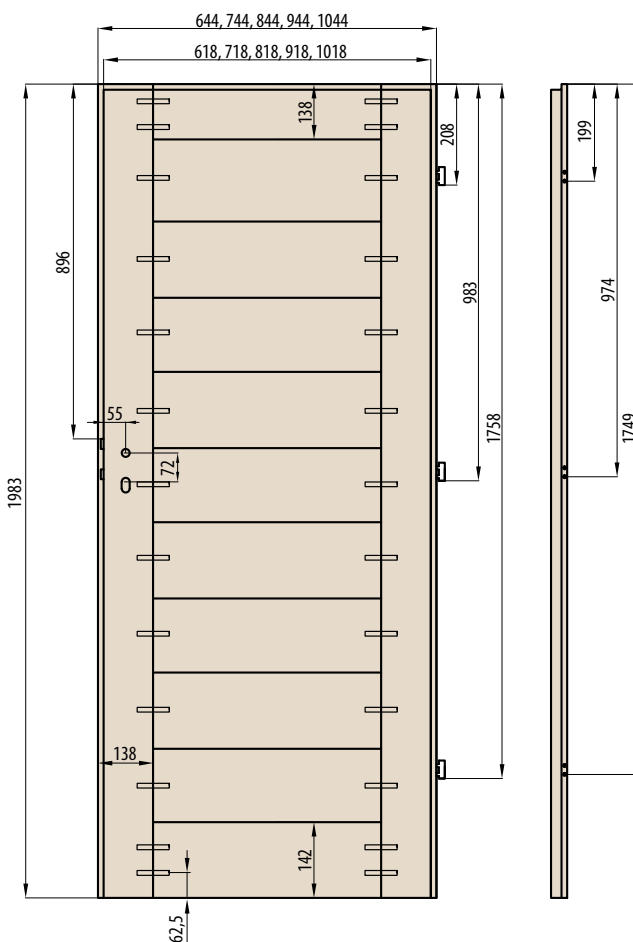

60 70 80 90 100

FALCOVÉ PŘÍČKY

MISKANT

RÁMOVÉ DVEŘE STILE

NOVINKA

MISKANT 2

KONSTRUKCE

- křídlo vyrobené v rámové technologii STILE
- masivní 14 cm dřevěný rám
- pevný kolíkový spoj a na perodrážku - zvýšená pevnost dveří
- estetické zasklení bez použití rámečku přidává dveřím luxusní vzhled
- mírně zaoblené hrany dveří, na hraně nejsou žádné spoje, což přispívá k delší životnosti dveří
- povrchová úprava: CPL LAMINÁT se zvýšenou odolností nebo strukturovaný velice odolný povrch PREMIUM
- velmi široká spodní a horní příčka
- možnost objednání dveří vyšších o 4,5cm včetně zárubní s příplatkem 100,-