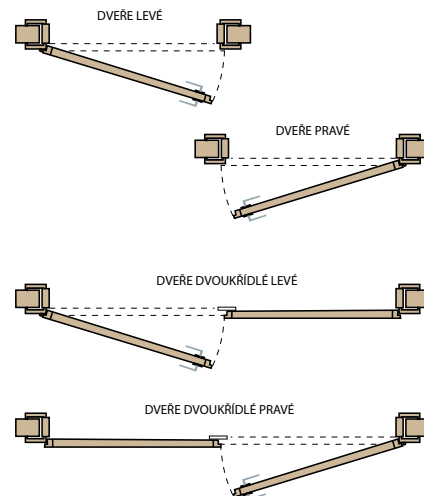

P150

82 mm	Dub: 36725,-	Meranti: 36725,-
102 mm	Dub: 47125,-	Meranti: 47125,-

P85

82 mm	Dub: 36725,-	Meranti: 36725,-
102 mm	Dub: 47125,-	Meranti: 47125,-

P86

Dekorační sklo je za individuální příplatek

TECHNICKÉ PARAMETRY