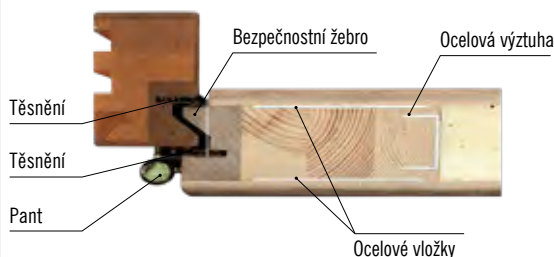

■ **masivní 3D seřiditelný pant TKZ**

VCHODOVÉ DVEŘE VENKOVNÍ **ERKADO**

TLOUŠŤKA 82 mm

Dřevěný práh vč. ochranných rohů

■ Koefficient tepelné prostupnosti: $U_d < 0,78 \text{ W/m}^2\text{K}$

■ Materiál opláštění: borovice, dub, meranti