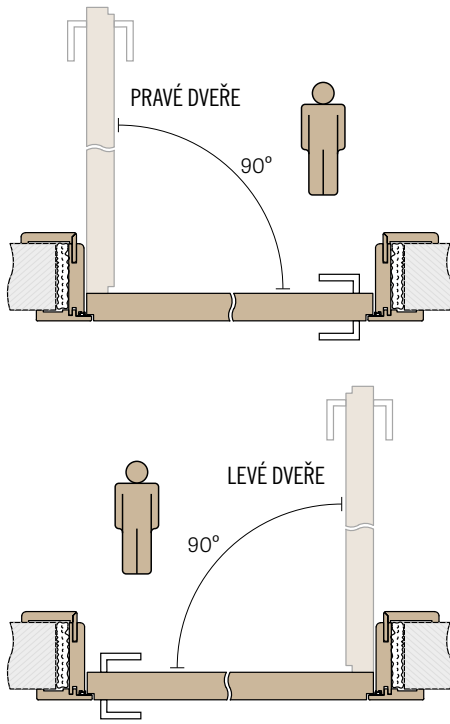

ZÁRUBNĚ

REVERZNÍ ZÁRUBNĚ REVERZNÍ DVEŘE

ŠÍŘKA	A	B	C	D	E	F	G
„60”	624	644	652	696	736	834	791
„70”	724	744	752	796	836	934	891
„80”	824	844	852	896	936	1034	991
„90”	924	944	952	996	1036	1134	1091
„100”	1024	1044	1052	1096	1136	1234	1191