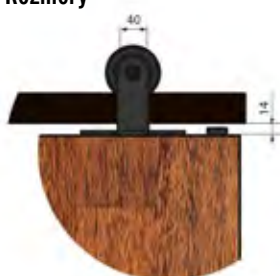

POSUVNÝ SYSTÉM - REA A LUNA

Posuvný systém přizpůsobený pro křídla z kolekce LOFT. Inspirován uspořádáním v loftovém stylu, zdůrazňuje módní charakter interiéru, současně zaručuje pohodlí při použití a tichý, plynulý posuv.

■ VLASTNOSTI PRODUKTU

- hmotnost dveřního křídla do 100kg
- délka kolejniče 2000 mm
- barva povrchu černý mat
- snadná montáž
- tichý a plynulý posuv

■ Rozměry

■ VLASTNOSTI PRODUKTU

- hmotnost dveřního křídla do 100kg
- délka kolejniče 2000 mm
- barva povrchu černý mat
- snadná montáž
- tichý a plynulý posuv

■ Rozměry

■ Obsah balení:

- 1x vodící trn
- 2x vozík
- 5x průchodka pro montáž na dveře
- 1x sada šroubů
- 2x doraz pevný - kolejniče
- 2x doraz pevný - dveře
- 1x kolejniče