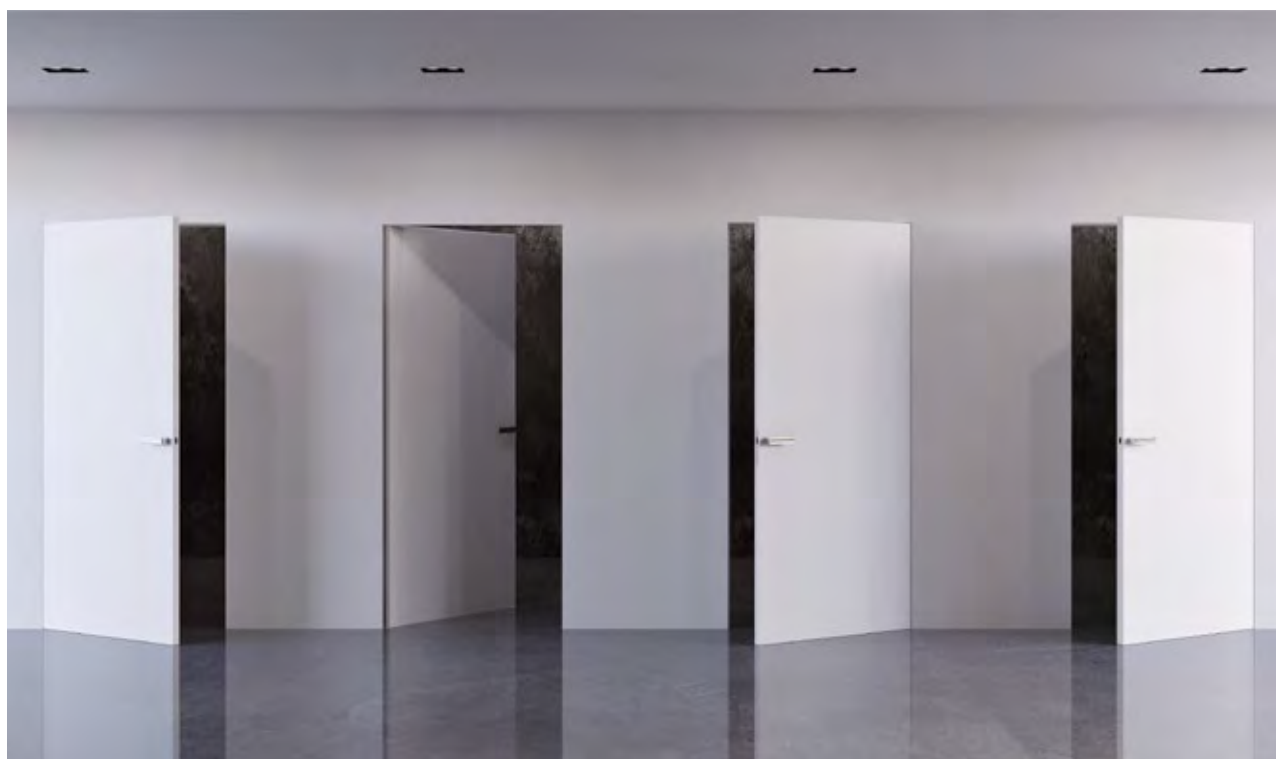

SKRYTÉ ZÁRUBNĚ COVERT

NOVINKA

BEZOBLOŽKOVÉ DVEŘE

DVEŘE	2800,-
SKRYTÉ ZÁRUBNĚ HLINÍKOVÉ	6700,-

SKRYTÉ ZÁRUBNĚ /
BEZOBLOŽKOVÉ DVEŘE

KONSTRUKCE

- dveře falcové nebo bezfalcové
- masivní dřevěný rám
- opláštění: hladká MDF deska s povrchovou úpravou PREMIUM nebo s povrchem malování/tapetování
- mezirámová výplň „voština“ nebo plná izolační výplň HOMALIGHT

KOVÁNÍ

- dva skryté panty v zárubni
- magnetický zámek na dozický klíč, na cylindrickou vložku, WC zámek nebo úsporný zámek (jen klika)

DOSTUPNÉ ŠÍŘKY KŘÍDEL

60	70	80	90	100

PŘÍSLUŠENSTVÍ ZA PŘÍPLATEK

zárubně v bílém odstínu	2800,-
dveřní křídlo v povrchu UV LAK	3800,-
stabilizující výplň - plná deska	700,-
ventilační kovové průduchy: kulaté a hranaté (4ks) povrchová úprava: nikl, patina, bílá a černá	600,-
ventilační plastové průduchy s dekorem dřeva (4ks)	150,-
ventilační mřížka (pouze pro křídla o šířce 80, 90, 100)	150,-
ventilační podříznutí	150,-
šířka křídla „100“	400,-
padací práh	800,-