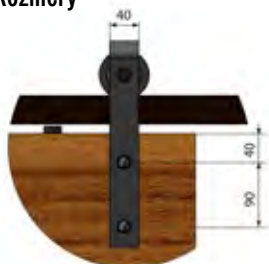

■ VLASTNOSTI PRODUKTU

- hmotnost dveřního křídla do 100kg
- délka kolejniče 2000 mm
- barva povrchu černý mat
- snadná montáž
- tichý a plynulý posuv

■ Rozměry

LUNA
1700,-

■ VLASTNOSTI PRODUKTU

- hmotnost dveřního křídla do 100kg
- délka kolejniče 2000 mm
- barva povrchu černý mat
- snadná montáž
- tichý a plynulý posuv