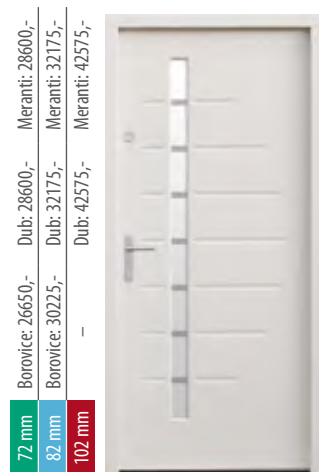

P53

Sklo pískované + 1400,-
(jednostranné)