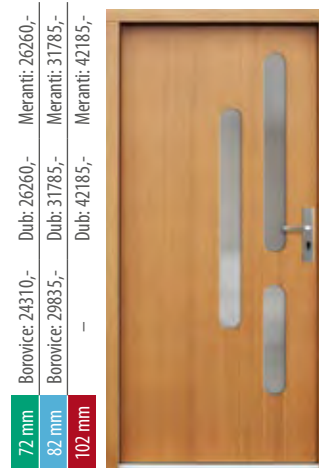

P61

Dekorační sklo je za individuální příplatek

VCHODOVÉ DVEŘE
VENKOVNÍ