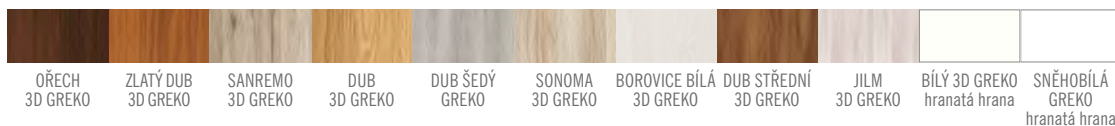

■ TYP RÁMEČKU