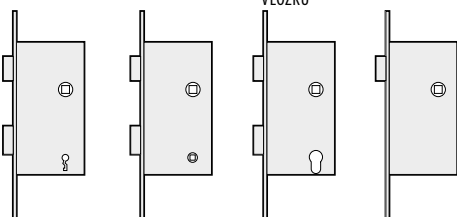

PADACÍ PRÁH

KOVÁNÍ

ZÁMKY

ZÁMEK NA DOZICKÝ KLÍČ

ZÁMEK WC

ZÁMEK NA CYLINDRICKOU VLOŽKU

ZÁMEK ÚSPORNÝ

VÝBĚR CYLINDRICKÉ VLOŽKY PRO INTERIÉROVÉ DVEŘE