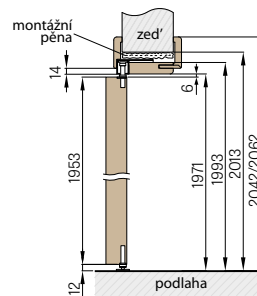

KOVÁNÍ

- tři skryté panty mezi křídly
- skrytý systém v horní a dolní části dveří
- zámek na dozický klíč, na cylindrickou vložku, WC zámek, úsporný zámek (jen klikla)

PŘÍSLUŠENSTVÍ ZA PŘÍPLATEK

šířka křídla "100"	400,-
stabilizující výplň - plná deska	700,-