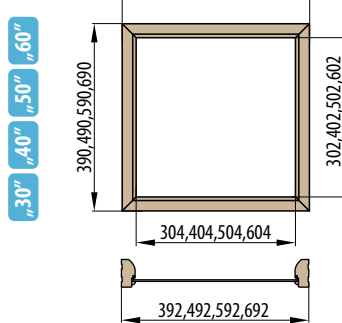

■ Rohový nadsvětlik - rámová zárubeň

„30“ „40“ „50“ „60“

392,492,592,692