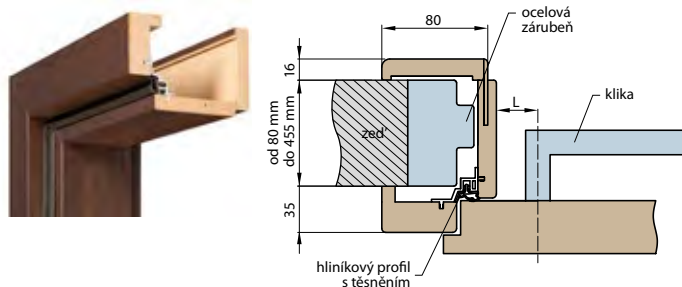

OBKLAD KOVOVÉ ZÁRUBNĚ - OKZ

UMÍSTĚNÍ KLIKY VE DVEŘÍCH